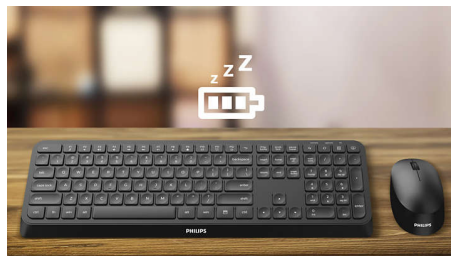

PHILIPS

Беспроводные
клавиатура+мышь

3000 series

Беспроводное подключение
2,4 ГГц

Мультимедийные кнопки

Низкопрофильный дизайн

Умная экономия энергии

SPT6307B

Удобная беспроводная конструкция

Больше никаких проводов на рабочем месте — эта клавиатура поддерживает беспроводное подключение 2,4 ГГц. Более того, она предлагает низкопрофильный дизайн, а мышь в комплекте работает с DPI до 1600 для максимального эффективной работы с устройствами.

Беспроводное подключение 2,4 ГГц

Забудьте о мотках кабелей, подключенных к вашему компьютеру. Любая клавиатура/мышь с этой функцией позволяют подключать периферийное устройство к ПК через беспроводное подключение 2,4 ГГц. Удобная процедура настройки и стильный дизайн устройства помогут создать комфортную рабочую среду без лишних проводов.

Мультимедийные кнопки

С этими мультимедийными кнопками вы легко сможете управлять музыкой, громкостью или воспроизведением видео одним нажатием.

Умная экономия энергии

С интеллектуальной функцией энергосбережения эти клавиатура и мышь переходят в режим ожидания и не расходуют питание, когда не используются.