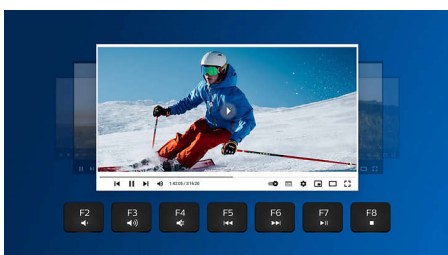

Мультимедийные кнопки

С этими мультимедийными кнопками вы легко сможете управлять музыкой, громкостью или воспроизведением видео одним нажатием.

Умная экономия энергии

С интеллектуальной функцией энергосбережения эти клавиатура и мышь переходят в режим ожидания и не расходуют питание, когда не используются.