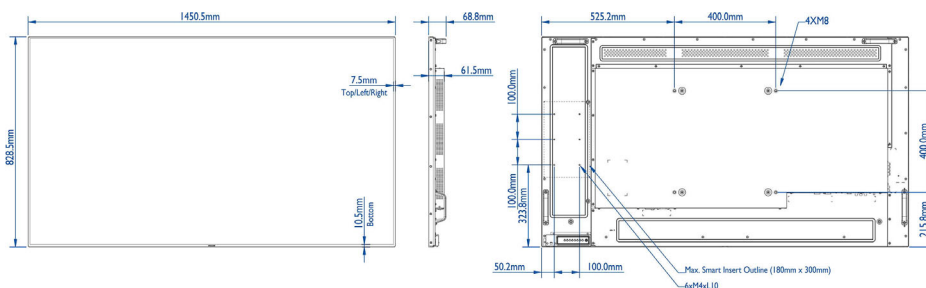

Afmetingen

- Breedte van het apparaat: 1450,5 mm
- Gewicht van het product: 36,2 kg
- Hoogte van het apparaat: 828,5 mm
- Diepte van het apparaat: 61,5 mm
- Geschikt voor wandmontage: 400 x 400 mm, M8
- Randbreedte: 7,5 (Boven/links/rechts) 10,5 (onderkant)

Voorwaarden voor een goede werking

- Hoogte: 0 ~ 3000 m
- Temperatuurbereik (in bedrijf): 0 ~ 40 °C
- MTBF: 50.000 uur
- Relatieve vochtigheid: 20 ~ 80 %
- Temperatuurbereik (opslag): -20 ~ 60 °C

Multimediatoepassingen

- Video afspelen via USB: M2TS, M4V, MK3D, MKV, MP4, MPEG, MPG, MTS, TS, TTS, VOB, WMV
- Foto's bekijken via USB: BMP, GIF, JPEG, JPG
- Audio afspelen via USB: AAC, AIF, AIFF, ASF, M4A, LPCM, M3U, MP3, MP4, WAV, WMA

Accessoires

- Meegeleverde accessoires: AC-netsnoer, RS232-kabel, VGA-kabel, Afstandsbediening, Batterijen voor afstandsbediening, Gebruiksaanwijzing op CD-ROM, Snelstartgids

Diversen

- Taalversies in beeldschermmenu: Arabisch, Vereenvoudigd Chinees, Traditioneel Chinees, Engels, Frans, Duits, Italiaans, Japans, Pools, Russisch, Spaans, Turks
- Garantie: 3 jaar garantie
- Officiële goedkeuringen: EPEAT, CE, FCC, klasse B, UL/cUL, CB, GOST

Publicatiedatum
2024-03-23

Versie: 3.0.1

EAN: 87 12581 72806 9

© 2024 Koninklijke Philips N.V.
Alle rechten voorbehouden.

Specificaties kunnen zonder voorafgaande kennisgeving worden gewijzigd. Handelsmerken zijn het eigendom van Koninklijke Philips N.V. en hun respectieve eigenaren.

www.philips.com