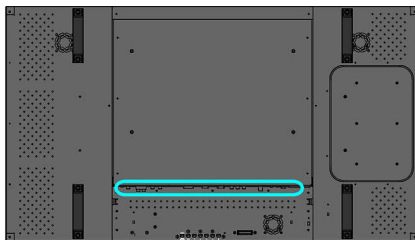

- Tietokoneformaatit: 640 x 480, 60, 67, 72, 75 Hz, 800 x 600, 56, 60, 72, 75 Hz, 1024 x 768, 60 Hz, 1280 x 768, 60 Hz, 1280 x 800, 60 Hz, 1280 x 1024, 60 Hz, 1360 x 768, 60 Hz, 1366 x 768, 60 Hz, 1440 x 900, 60 Hz, 1600 x 1200, 60 Hz, 1920 x 1080, 60 Hz, 1920 x 1200, 60 Hz
- Videoformaattit: 480i, 60 Hz, 480p, 60 Hz, 576p, 50 Hz, 576i, 50 Hz, 720p, 50, 60 Hz, 1080i, 50, 60 Hz, 1080p, 50, 60 Hz

Mitat

- Näytön reunan paksuus: 2,4 mm (ala/oikea), 4,3 mm (ylä/vasen)
- Smart Insert -kiinnitys: 200 x 280 x 55 mm
- Kätevä lokero, tuumat (LxKxS): 7,9 x 11,0 x 2,17 tuumaa
- Laitteen leveys: 1026 mm
- Laitteen paino: 27,5 kg
- Laitteen korkeus: 578 mm
- Laitteen syvyys: 133 mm
- Laitteen leveys (tuumaa): 40,4 tuumaa
- Laitteen korkeus (tuumaa): 22,8 tuumaa
- Seinäteline: 400 x 200 mm (laite), 100 x 100 mm (Smart Insert)
- Laitteen syvyys (tuumaa): 5,2 tuumaa
- Laitteen paino (lb): 60,6 lb

Käyttöolosuhteet

- Käyttölämpötila: 0 - 40 °C
- MTBF: 50,000 tuntia
- Suhteellinen kosteus: 5-90 %

Lisätarvikkeet

- Mukana tulevat lisätarvikkeet: Kaukosäädin, Kaukosäätimen paristot, Virtajohto, VGA-johto, Käyttöopas CD-levyllä, Pikaopas
- Lisätarvikkeet: Kiinteä seinäkiinnitys, Joustava seinäkiinnitys, Kattokiinnitys, Pöytäjalusta

Yleistä

- Näyttökielet: englanti, ranska, saksa, italia, puola, turkki, venäjä, kiina (yksinkertaistettu)
- Takuu: Eurooppa/Pohjois-Amerikka: 3 vuotta
- Säännöstenmukaiset hyväksynnät: CE, FCC-luokka

B, CCC, RoHS, UL/cUL

Julkaisupäivä 2024-03-26

Versio: 3.1.1

EAN: 87 12581 57311 9

© 2024 Koninklijke Philips N.V.
Kaikki oikeudet pidätetään.

Tiedot voivat muuttua ilman erillistä ilmoitusta.
Tavaramerkit ovat Koninklijke Philips N.V:n tai omistajiensa omaisuutta.

www.philips.com