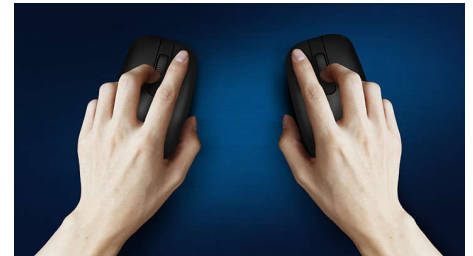

Musdesign för både höger och vänster hand

Formen känns bra med både höger och vänster hand