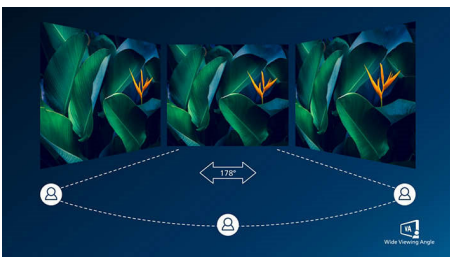

Изогнутый дизайн, подсказанный окружающим миром

- Дисплей с изогнутым корпусом для максимальных впечатлений

Великолепное качество изображения

- Дисплей VA обеспечивает превосходное качество изображения и широкий угол просмотра
- Кристально чистое изображение благодаря Quad HD 2560 x 1440 пикселей
- Расширенная цветовая палитра для яркости изображения
- Технология AMD FreeSync™ для сглаженного игрового процесса

PHILIPS

Изогнутый ЖК-монитор с расширенной цветовой палитрой
E Line 32 (диагональ 80 см/31,5"), 2560 x 1440 (QHD)

328E9FJAB/01

Особенности

Дисплей с изогнутым корпусом

Настольные мониторы с изогнутым корпусом моментально завладевают вашим вниманием. Изогнутый корпус помогает сконцентрироваться, вовлекая пользователя в процесс.

Дисплей VA

Светодиодный дисплей Philips VA оснащен передовой технологией многозонного вертикального совмещения, которая обеспечивает сверхвысокий коэффициент статического контраста, формируя более

яркую, живую картинку. Благодаря такому дисплею без труда можно работать в стандартных офисных программах, но особенно он эффективен для просмотра фотографий, веб-страниц и фильмов, для игр, а также для работы с мощными графическими приложениями. Технология оптимизированной обработки пикселей расширяет угол обзора до 178/178 градусов, и в результате вы видите четкое изображение.