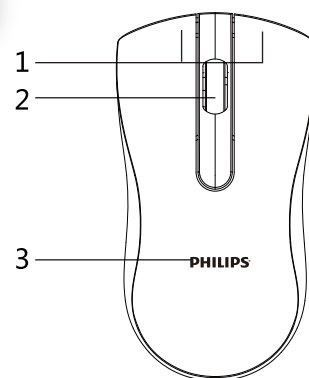

SPK7211W 无线鼠标

使用说明书 中文

正面1

正面2

功能概述

- | | |
|------------|----------|
| 1.左、右键单击按钮 | 5.电池槽 |
| 2.上下方向滚动 | 6.防滑耐磨脚贴 |
| 3.产品丝印LOGO | 7.底部传感器 |
| 4.底部标签 | 8.无线接收器 |

正面3

copyright:2016 KoninklijkePhilips N.V.保留所有权利。
规格如有变更，恕不另行通知。飞利浦商标及飞利浦盾形徽章均是KoninklijkePhilips N.V.的注册商标，由其授权许可的公司方可使用

中国印刷

通过下面网站，注册您的产品以获取支持

www.philips.com/welcome

只限中国地区

背面1

完整套件包括

- 无线游戏鼠标
- 使用说明

系统要求