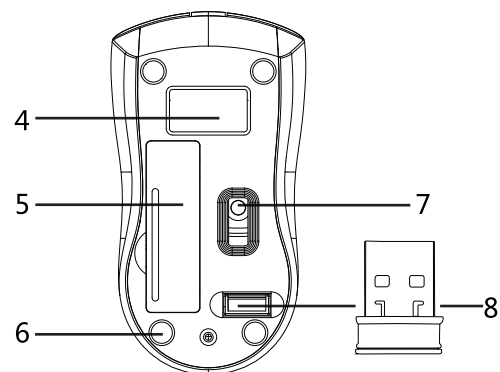

SPK7211W 无线鼠标

使用说明书 中文

正面1

正面2

功能概述

- | | |
|------------|----------|
| 1.左、右键单击按钮 | 5.电池槽 |
| 2.上下方向滚动 | 6.防滑耐磨脚贴 |
| 3.产品丝印LOGO | 7.底部传感器 |
| 4.底部标签 | 8.无线接收器 |

正面3

copyright:2016 KoninklijkePhilips N.V.保留所有权利。
规格如有变更，恕不另行通知。飞利浦商标及飞利浦盾形徽章均是KoninklijkePhilips N.V.的注册商标，由其授权许可的公司方可使用

中国印刷

通过下面网站，注册您的产品以获取支持

www.philips.com/welcome

只限中国地区

背面1

完整套件包括

- 无线游戏鼠标
- 使用说明

系统要求