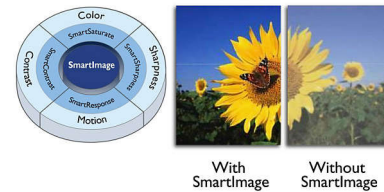

SmartPicture

SmartPicture es una exclusiva e innovadora tecnología de Philips que analiza el contenido que aparece en tu pantalla y te ofrece mayor rendimiento. Con la interfaz simple puedes seleccionar varios modos: oficina, imagen, entretenimiento, bajo consumo, etc., según la aplicación que quieras usar. SmartPicture optimiza dinámicamente el contraste, la saturación del color y la nitidez de las imágenes y los videos para un rendimiento inigualable. Además, el modo de bajo consumo te ofrece más ahorro de energía. Solo tienes que pulsar un botón para disfrutar en tiempo real.