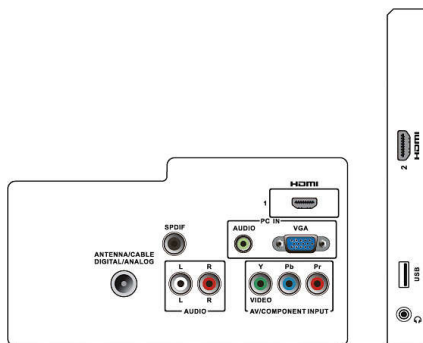

Sonido

- Potencia de salida (RMS): 2 x 3 W

- Optimización del sonido: Increíble Surround, Smart Sound
- Sistema de sonido: Mono, Estéreo

Base

- Inclinación: 0/+15 grado

Energía

- Alimentación: 100-240 V, 50/60 Hz
- Modo apagado: 1 W (típ.)
- Modo encendido: 55 W (típico)
- Modo de espera: 1 W (típ.)
- Temperatura ambiente: 5 °C a 40 °C

Resolución de pantalla soportada

- Formatos de computadora: Óptimo de 1920 x 1080, 60 Hz
- Formatos de video: 480 i, 60 Hz, 480 p, 60 Hz, 576 p, 50 Hz, 720 p, 50, 60 Hz, 1080i, 50, 60 Hz, 1080p, 24, 50, 60Hz

Dimensiones

- Producto con soporte (mm): 529 x 384 x 174 mm
- Embalaje en mm (AnxAxPr): 567 x 446 x 116 mm
- Producto sin soporte (mm): 529 x 345 x 38 mm

Peso

- Producto con embalaje (kg): 4,37 kg
- Producto con soporte (kg): 3,24 kg
- Producto sin soporte (kg): 3,0 kg

Sintonizador/recepción/transmisión

- Entrada para antena: Coaxial de 75 ohmios tipo F
- Bandas del sintonizador: hiperbanda, UHF, VHF
- Sistema de TV: PAL M, PAL N, NTSC
- Reproducción de video: NTSC, PAL
- Pantalla del sintonizador: PLL
- TV digital: ISDB-Tb, SBTVD-T
- Compatible con MPEG-2, MPEG-4: Y

Accesorios

- Accesorios incluidos: Cable de alimentación, Control remoto (con batería), Guía de inicio rápido, Manual del usuario, Cable VGA

Fecha de publicación
2024-03-19

Versión: 1.0.1

EAN: 87 12581 64454 3

© 2024 Koninklijke Philips N.V.
Todos los derechos reservados.

Las especificaciones quedan sujetas a modificaciones sin previo aviso. Las marcas comerciales son propiedad de Koninklijke Philips N.V. o sus respectivos titulares.

www.philips.com