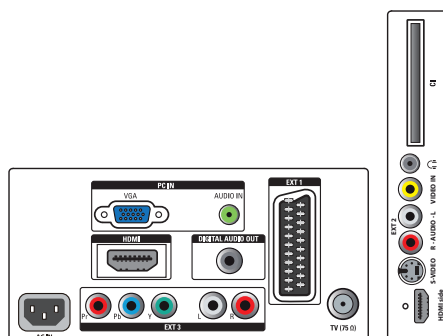

Tuner/ontvangst/transmissie

- Antenne-ingang: 75 ohm coaxiaal (IEC75)
- Televisiesysteem: PAL I, PAL B/G, PAL D/K, SECAM B/G, SECAM D/K, SECAM L/L'
- Videoweergave: NTSC, SECAM, PAL
- DVB: DVB Terrestrial *
- Tunerbereik: Hyperband, S-kanaal, UHF, VHF
- Tunerweergave: PLL

Connectiviteit

- Ext. 1 scart: Audio L/R, CVBS in/uit, RGB
- Ext. 2: S-Video in, CVBS in, Audio L/R in
- Ext. 3: YPbPr, Audio L/R in
- HDMI 1: HDMI v1.3
- HDMI 2: HDMI v1.3
- EasyLink (HDMI-CEC): Afspelen met één druk op de knop, Stand-by
- Andere aansluitingen: Hoofdtelefoonuitgang, PC-audio-ingang, PC-ingang VGA, S/PDIF-uitgang (coaxiaal), Common Interface

Vermogen

- Omgevingstemperatuur: 5 °C tot 35 °C
- Netstroom: 100 - 240 V, 50/60 Hz
- Energieverbruik: 46,5 W
- Stroomverbruik in stand-bystand: < 0,3 W

Afmetingen

- Afmetingen van set (B x H x D):
  468 x 349 x 69 mm
- Afmetingen apparaat (met standaard) (B x H x D):
  468 x 392 x 166 mm
- Gewicht (incl. verpakking): 5,84 kg
- Gewicht van het product: 3,9 kg
- Gewicht (incl. standaard): 4,4 kg
- Afmetingen van doos (B x H x D):
  512 x 458 x 136 mm
- Compatibel met VESA-wandmontagesysteem: 100

x 100 mm

Accessoires

- Meegeleverde accessoires: Tafelstandaard, Netsnoer, Snelstartgids, Gebruiksaanwijzing, Garantiecertificaat, Afstandsbediening, Batterijen voor afstandsbediening

Publicatiedatum
2009-12-08

Versie: 1.0.4

12 NC: 8670 000 41245
EAN: 87 12581 43433 5

© 2009 Koninklijke Philips Electronics N.V.
Alle rechten voorbehouden.

Specificaties kunnen zonder voorafgaande kennisgeving worden gewijzigd. Handelsmerken zijn het eigendom van Koninklijke Philips Electronics N.V. en hun respectieve eigenaren.

www.philips.com