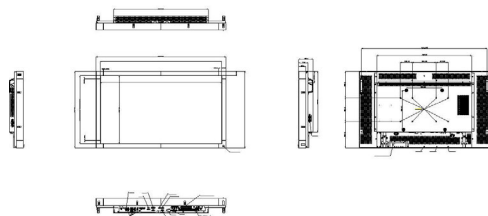

Размери

- Дебелина на рамката: 35,3 мм/1,39"
- Ширина на изделието: 1091 мм
- Тегло на изделието: 26 кг
- Височина на изделието: 646 мм
- Дълбочина на изделието: 120 мм
- Ширина на изделието (инчове): 43,0 инч
- Височина на изделието (инчове): 25,4 инч
- Конзола за стена: 200x200 мм, 400x200 мм
- Дълбочина на изделието (инчове): 4,7 инч
- Тегло на изделието (фунтове): 57,3 lb

Работни условия

- Температурен диапазон (работен): 0 - 40 °C
- Средно време между отказите: 50 000 час(а)
- Относителна влажност: 5 - 90 %

Акcesoари

- Акcesoари в комплекта: Дистанционно управление, Батерии за дистанционното, Захранващ кабел за променлив ток, VGA кабел, Ръководство за потребителя на CD-ROM,

- Ръководство за бърз старт
- Допълнителни акcesoари: Неподвижна конзола за стена, Регулираща се конзола за стена, Стойка за монтиране на тавана
- Стойка: BM04642

Разни

- Тънка рамка: антрацитов металик
- Езици на екранното меню: Английски, Френски, Немски, Италиански, Полски, Турски, Руски, опростен китайски
- Гаранция: Европа/Северна Америка: 3 години
- Одобрения от регулаторните органи: CE, FCC, Class B, UL/cUL, CCC, C-Tick, Директива RoHS

Дата на издаване
2024-03-31

Версия: 4.3.2

EAN: 87 12581 61901 5

© 2024 Koninklijke Philips N.V.
Всички права запазени.

Спецификациите могат да се променят без предупреждение. Търговските марки са собственост на Koninklijke Philips N.V. или на съответните си притежатели.

www.philips.com