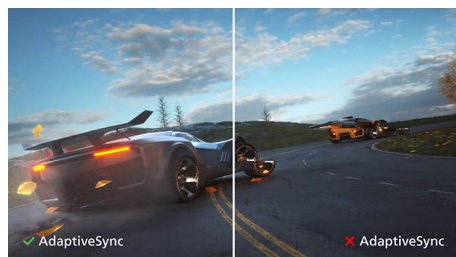

Технология Adaptive-Sync

Вам больше не нужно выбирать между разрывами изображения и задержкой кадров во время игрового процесса. Технология адаптивной синхронизации Adaptive-Sync обеспечивает плавный вывод

изображения без помех практически при любой частоте кадров и малое время отклика.