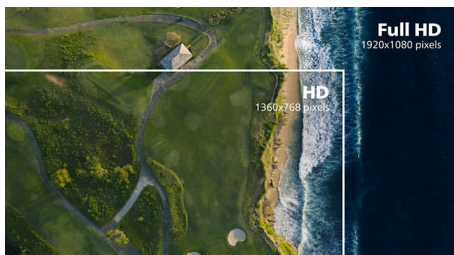

Дисплей 16:9 Full HD

Качество изображения играет важную роль. Обычные дисплеи обеспечивают неплохое качество изображения, однако не на самом высоком уровне. Этот дисплей оснащен улучшенным разрешением Full HD 1920 x 1080: четкая детализация в сочетании с высокой яркостью, удивительной контрастностью и реалистичной цветопередачей — естественное изображение словно оживает на глазах.