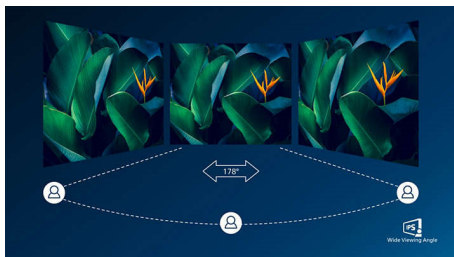

PHILIPS

Основные особенности

Технология IPS

В IPS-дисплеях используется прогрессивная технология, обеспечивающая широкий угол обзора 178/178 градусов для просмотра дисплея практически под любым углом, — даже при повороте на 90 градусов! По сравнению со стандартными TN-панелями IPS-дисплеи обеспечивают значительно более высокую четкость изображения и яркие цвета, что делает их идеальным решением не только для просмотра фотографий, фильмов и веб-сайтов, но также и для работы в профессиональных приложениях, где требуется точная передача цвета и яркости.

Дисплей 16:9 Full HD

Качество изображения играет важную роль. Обычные дисплеи обеспечивают неплохое качество изображения, однако не на самом высоком уровне. Этот дисплей оснащен улучшенным разрешением Full HD 1920 x 1080: четкая детализация в сочетании с высокой яркостью, удивительной контрастностью и реалистичной цветопередачей — естественное изображение словно оживает на глазах.