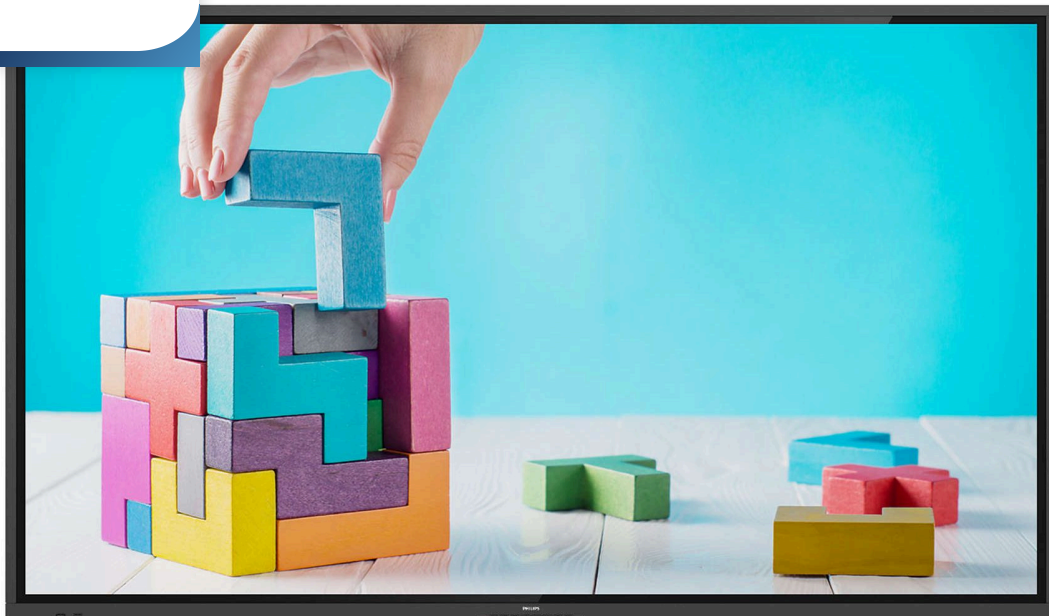

PHILIPS

Afișaj E-Line

Signage Solutions

75"

Dotat cu Android

Multi-touch

75BDL3052E

Afișaj interactiv pentru învățământ

Cu tehnologie multi-touch

Afișajul tactil Philips E-Line maximizează implicarea și inspiră colaborarea cu până la 20 de puncte tactile. Dotat cu Android și cu sticlă securizată antireflexie, este conceput să reziste la utilizarea zilnică intensă în sala de clasă.

Inteligent și puternic

- Slotul OPS permite încorporarea unui PC fără cablare
- Modul tablă interactivă încorporat
- Android: rulează-ți propria aplicație sau alege să rulezi aplicația preferată
- Cadru tactil fără niciun spațiu liber
- Suprafața afișajului

Interactiv și colaborativ

- Operați, monitorizați și întrețineți cu CMND & Control
- Tehnologie Multi-touch, capabilă de 20 de puncte tactile
- Tehnologie tactilă R avansată cu rame mai mici, mai puțin adânci