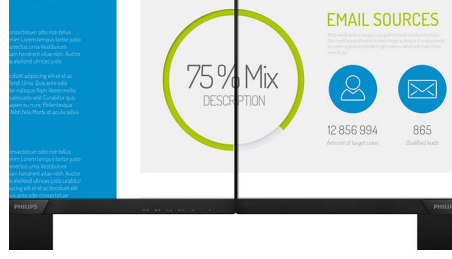

UltraNarrow Çerçeve

Yeni Philips ekranlarında dikkat dağılmasını en aza indiren ve görüntüleme boyutunu en üst düzeye çıkaran ultra dar çerçeve bulunur. Oyun, grafik tasarımı ve profesyonel uygulamalar gibi birden fazla ekran veya dizilim kurulumları için ideal olan ultra dar çerçeveli ekran, size tek bir büyük ekran kullanıyormuşsunuz hissi verir.