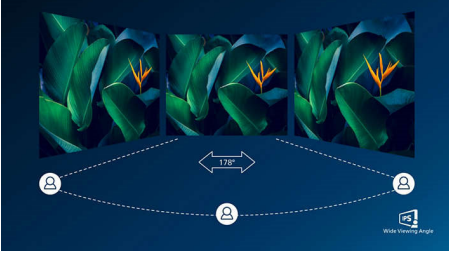

PHILIPS

LCD monitör
E Line 22 (54,6 cm / 21,5 inç diag.), 1920 x 1080 (Full HD)

226E9QSB/00

Özellikler

IPS teknolojisi

IPS ekranlarda 178/178 derece ekstra geniş izleme açıları sağlayan gelişmiş bir teknoloji kullanılır. Böylece ekranı hemen hemen her açıdan görebilirsiniz. Standart TN panellerin aksine, IPS ekranlar size canlı renklerle olağanüstü net görüntüler sunar. Sadece fotoğraflar, filmler ve web'de gezinme için değil, aynı zamanda her an renk hassasiyeti ve tutarlı parlaklık gerektiren profesyonel uygulamalar için de idealdir.

UltraNarrow Çerçeve

Yeni Philips ekranlarında dikkat dağılmasını en aza indiren ve görüntüleme boyutunu en üst düzeye çıkaran ultra dar çerçeve bulunur. Oyun, grafik tasarımı ve profesyonel uygulamalar gibi birden fazla ekran veya dizilim kurulumları için ideal olan ultra dar çerçeveli ekran, size tek bir büyük ekran kullanıyormuşsunuz hissi verir.