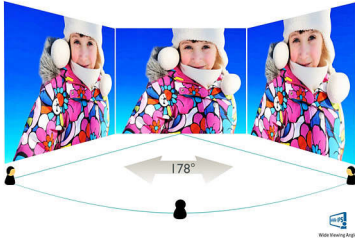

IPS-AHVA ekran

IPS-AHVA ekranlarda 178/178 derece ekstra geniş izleme açısı sağlayan gelişmiş bir teknoloji kullanılır. Böylece hemen her açıdan TV izleyebilirsiniz. IPS-AHVA ekranlar, standart TN panellerden farklı olarak size canlı renklerle olağanüstü net görüntüler sunar. Sadece fotoğraflar, filmler ve web'de gezinme için değil, aynı zamanda her zaman renk hassasiyeti ve tutarlı parlaklık gerektiren profesyonel uygulamalar için de idealdir.