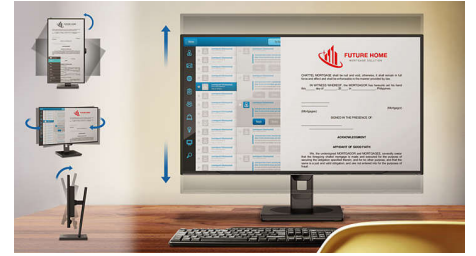

HDMI ready

HDMI-ready

Tek bir kablo bağlantısı ile canlı, renkli görüntülerin ve sesin tadını çıkarın. HDMI uyumlu cihazlarda Yüksek Çözünürlüklü

BDM3275UP/00

Multimedya Arayüzü (HDMI) girişini kabul etmek için gerekli tüm donanım bulunmaktadır. HDMI kablosu, PC'den tek bir kablo veya herhangi bir sayıda AV kaynağı ile (set üstü kutular, DVD oynatıcılar, A/V alıcılar ve video kameralar dahil) yüksek kaliteli, kusursuz dijital video (60 Hz'de 4K/UHD çözünürlüğe varan) ve ses aktarılmasını sağlar.

MultiView teknoloji

Ultra yüksek çözünürlüklü Philips MultiView ekranla şimdi bağlantı dünyasının keyfini çıkarın. Etkin çift bağlantı ve görüntülemeye olanak sağlayan MultiView ile PC ve dizüstü bilgisayar gibi cihazlarla eş zamanlı çalışarak karmaşık çok görevli işleri kolaylıkla yerine getirebilirsiniz.

SmartErgoBase

SmartErgoBase, ergonomik ekran konforu sunan ve kabloların düzenlenmesini sağlayan bir monitör ayağıdır. Ayak, maksimum konfor sağlaması için yana yatabilir, eğilebilir ve çeşitli açılara döndürülebilir. Yüksekliği ayarlanabilir stant, ideal görüntüleme seviyesini garanti ederek yorgun geçen bir günün fiziksel gerginliğini azaltırken kablo düzenleme özelliğiyle kabloların kaynaklanan dağınıklığı azaltarak çalışma alanını düzenli tutar.