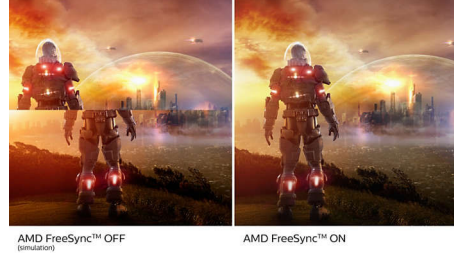

Her açıdan kusursuz bir oyun deneyimi

Yeni Philips monitör sayesinde oyun oynarken dalgalanan veya karelerin bozulduğu bir oyun deneyimi arasında seçim yapmak zorunda kalmazsınız. Sorunsuz, hızlı yenileme ve ultra hızlı tepki süresi sunan AMD FreeSync™ teknolojisiyle neredeyse tüm kare hızlarında akıcı, parazitsiz performansın tadını çıkarın.