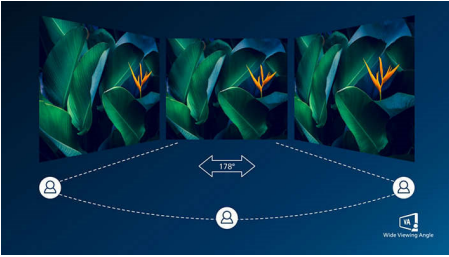

VA ekran

Philips VA LED ekranda kullanılan çok alanlı dikey hizalama teknolojisi, son derece yüksek statik kontrast oranları sayesinde ekstra parlak ve canlı görüntüler sağlar. Standart ofis uygulamalarının kolaylıkla kullanılabilmesinin yanı sıra özellikle fotoğraf, web'de gezinme, film, oyun ve zorlu grafik uygulamaları için

idealdir. Optimize edilmiş piksel yönetim teknolojisi 178/178 derece ekstra geniş izleme açısı sağlayarak net görüntüler verir.