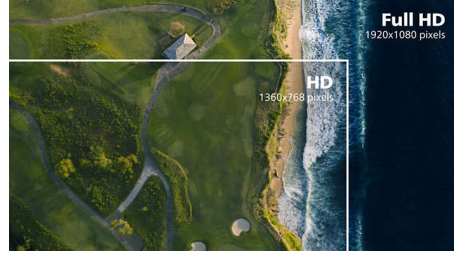

idealdir. Optimize edilmiş piksel yönetim teknolojisi 178/178 derece ekstra geniş izleme açısı sağlayarak net görüntüler verir.

16:9 Full HD ekran

Görüntü kalitesi önemlidir. Sıradan ekranlar kaliteli görüntüler sunsa da daha iyisini beklersiniz. Bu ekran gelişmiş Full HD 1920 x 1080 çözünürlük sunar. Full HD'nin sunduğu canlı ayrıntılara eşlik eden yüksek parlaklık, muhteşem kontrast ve canlı renkler ile gerçeğe yakın görüntü deneyimine hazır olun.