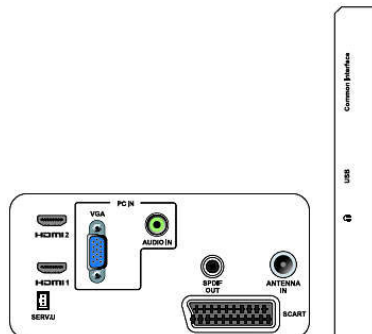

Ääni

- Lähtöteho (RMS): 6 W (3 + 3 W)

- Äänenparannus: Smart-ääni, Surround
- Äänentoistojärjestelmä: Mono, Stereo, Nicam Stereo

Teline

- Kallistuma: -0/+15 astetta

Virta

- Verkkovirta: 100-240 V, 50-60 Hz
- Sammutettuna: 0,3 W (tav.)
- Käynnissä: 30 W (tav.) / 45 W (enint.)
- Valmiustilassa: 0,3 W (tav.)
- Ympäristön lämpötila: 5–40 °C

Tuettu näyttöresoluutio

- Tietokoneformaattit: Optimaalinen: 1920 x 1080, 60 Hz
- Videoformaattit: 480i, 60 Hz, 480p, 60 Hz, 576i, 50 Hz, 576p, 50 Hz, 720p, 50, 60 Hz, 1080i, 50, 60 Hz, 1080p, 24, 50, 60 Hz

Mitat

- Tuote ja jalusta (mm): 511 x 368 x 174 mm
- Pakkaus millimetreinä (L x K x S): 565 x 434 x 116 mm
- Tuote ilman jalustaa (mm): 511 x 317 x 47 mm

Paino

- Tuote ja pakkaus (kg): 4,85 kg
- Tuote ja jalusta (kg): 3,58 kg
- Tuote ilman jalustaa (kg): 3,35 kg

Viritin/vastaanotto/signaalinsiirto

- Antenniliitäntä: 75 ohmin koaksiaali (IEC75)
- Viritimen aaltoalueet: Hyperband, S-kanava, UHF, VHF
- TV-järjestelmä; televisio: PAL I, PAL B/G, PAL D/K, SECAM B/G, SECAM D/K, SECAM L/L'
- Videoisto: NTSC, PAL, SECAM
- Viritimen näyttö: PLL
- Digitaalitelevisio: DVB-C, DVB-T
- MPEG-2-, MPEG-4-yhteensopiva
- CI/CI+: kyllä (Burn CI+ -näppäin painettuna)
- MHEG-5

Lisätarvikkeet

- Mukana tulevat lisätarvikkeet: Virtajohto, Kaukosäädin (ja paristo), Pikaopas, Käyttöopas, VGA-johto

Julkaisupäivä 2024-03-20

Versio: 1.0.1

EAN: 87 12581 66898 3

© 2024 Koninklijke Philips N.V.
Kaikki oikeudet pidätetään.

Tiedot voivat muuttua ilman erillistä ilmoitusta.
Tavaramerkit ovat Koninklijke Philips N.V:n tai omistajiensa omaisuutta.

www.philips.com