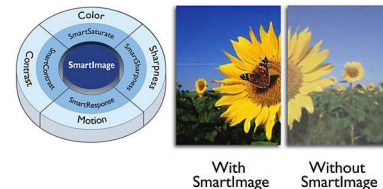

SmartPicture

SmartPicture on Philipsin kehittämä, alan johtava tekniikka, joka analysoi näytön kuvaa ja takaa optimaalisen näyttötehon. Kätevässä käyttöliittymässä voit valita useita tiloja esimerkiksi toimistoa, kuvia, viihdettä ja virransäästöä varten. Valitsemasi toiminnon mukaan SmartPicture optimoi näytön suorituskyvyn dynaamisesti parantamalla kuvatakkkuutta, värien kylläisyyttä, kuvien ja videokuvan tarkkuutta. Säästötila säästää virtaa

221TE5LB/00

merkittävästi. Kaikki reaaliajassa yhdestä painikkeesta.

SmartSound

SmartSoundin avulla voit valita erilaisia tiloja, kuten Movie, Games tai Music. Siten toiminto optimoi äänen aktivoimalla automaattisesti esimääritetyt taajuudet