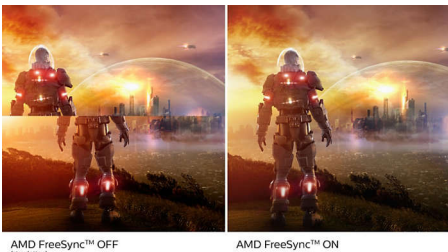

Utrolig jevn spilling

Når du spiller, skal det ikke stå mellom hakkete spilling eller dårlig bildeoppløsning. Med den nye Philips-skjermen trenger det ikke være slik.

Få jevn ytelse uten bildeartefakter ved så å si alle rammehastigheter med AMD FreeSync™-teknologi, rask oppdatering og superrask responstid.