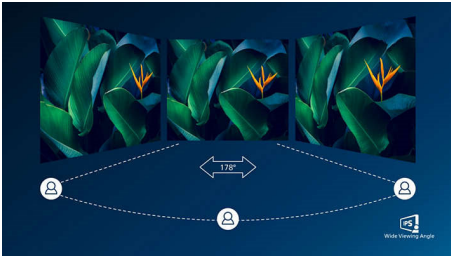

LCD-skjerm
E-serien 22 (21,5" / 54,6 cm diag.), 1920 x 1080 (Full HD)

Høydepunkter

IPS-teknologi

IPS-skjermene bruker en avansert teknologi som gir deg ekstra brede visningsvinkler på 178/178 grader, noe som gjør det mulig å se skjermen fra nesten alle vinkler. I motsetning til standard TN-paneler gir IPS-skjermene deg svært skarpe bilder med livlige farger, noe som ikke bare gjør den perfekt for bilder, filmer og nettsurfing, men også for profesjonelle programmer som krever fargenøyaktighet og konsekvent lysstyrke hele tiden.