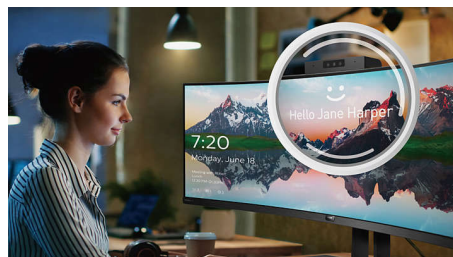

## Zaslon Full HD 16 : 9

Kakovost slike je pomembna. Običajni zasloni predvaja kakovostno sliko, vendar pričakujete več. Ta zaslon odlikuje izboljšana ločljivost Full HD 1920 x 1080. Full HD za jasno in podrobno sliko, visoka svetlost, neverjeten kontrast in živahne barve zagotavljajo izjemno pristno sliko.

## Izskočna spletna kamera Windows Hello™

Phillipsova inovativna in varna spletna kamera izskoči, ko jo potrebujete in se varno zloži nazaj v zaslon, ko je ne uporabljate. Spletna kamera je opremljena tudi z naprednimi senzorji za prepoznavo obraza v funkciji Windows Hello™, kar vas priročno prijavi v vaše naprave Windows v manj kot 2 sekundah, 3-krat hitreje kot z geslom.