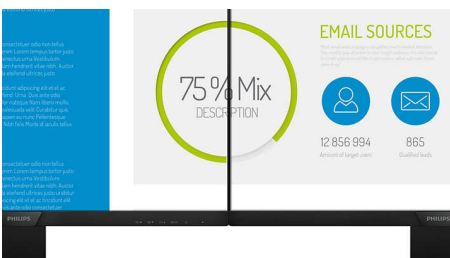

Iznimno uski rubovi

Novi zasloni tvrtke Philips imaju iznimno uske rubove koji osiguravaju minimalnu neiskorištenu površinu i maksimalnu veličinu

prikaza. Naročito su pogodni za vodoravno kombiniranje više zaslona ili formiranje velikih komponentnih zaslona za igre, grafički dizajn i profesionalne primjene; uz zaslone s iznimno tankim rubom imat ćete osjećaj kao da koristite jedan veliki zaslon.