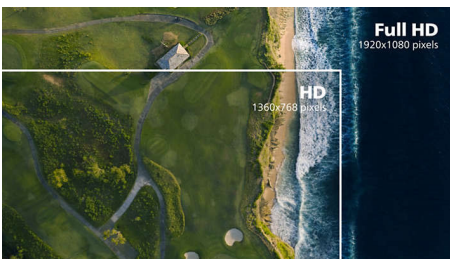

Full HD zaslon formata 16:9

Kvaliteta slike je važna. Obični zasloni pružaju kvalitetu, ali očekujete više. Ovaj zaslon odlikuje poboljšana Full HD 1920 x 1080 rezolucija. Zahvaljujući Full HD rezoluciji za oštre detalje u kombinaciji s visokom svjetlinom, nevjerojatnim kontrastom i realističnim bojama, slika je iznimno vjerna.