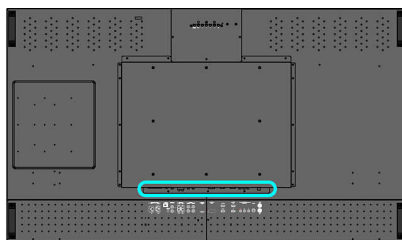

Dimensions

- Épaisseur du cadre: 3,1 cm / 1,22 pouces
- Support Smart Insert: 300 x 320 x 64
- Hauteur appareil (support inclus): 1022 millimètre
- Smart insert en pouces (l x H P): 11,81 x 11,89 x 2,52
- Hauteur TV (support inclus) (po.): 40.2 pouces
- Largeur de l'appareil: 1 500 millimètre
- Poids du produit: 56 kg
- Profondeur appareil (support inclus): 423 millimètre
- Hauteur de l'appareil: 876 millimètre
- Profondeur de l'appareil: 123 millimètre
- Profondeur TV (support inclus) (po.): 16.7 pouces
- Largeur de l'appareil (pouces): 59,1 pouces
- Hauteur de l'appareil (pouces): 34,5 pouces
- Fixation murale: 400 x 400 mm (appareil), 100 x 100 mm (Smart insert)
- Profondeur de l'appareil (pouces): 4,8 pouces
- Poids du produit (lb): 110,2 lb

Conditions de fonctionnement

- Température de fonctionnement: 0 - 40 °C
- MTBF: 50 000 heure(s)
- Humidité relative: 5 - 90 %

Accessoires

- Accessoires fournis: Télécommande, Piles pour

- télécommande, Cordon d'alimentation secteur, Câble VGA, Mode d'emploi sur CD-ROM, Guide de démarrage rapide
- Accessoires en option: Support mural fixe, Support mural flexible, Montage au plafond
- Socle: BM05511

Divers

- Langues d'affichage à l'écran: Anglais, Français, Allemand, Italien, Polissage, Turc, Russe, Chinois simplifié
- Garantie: Europe/Amérique du Nord : 3 ans
- Approbations de conformité: CE, FCC, Classe B, CCC, LUSD, UL/cUL

Date de publication
2024-03-26

Version: 9.4.1

EAN: 87 12581 53795 1

© 2024 Koninklijke Philips N.V.
Tous droits réservés.

Les caractéristiques sont sujettes à modification sans préavis. Les marques commerciales sont la propriété de Koninklijke Philips N.V. ou de leurs détenteurs respectifs.

www.philips.com