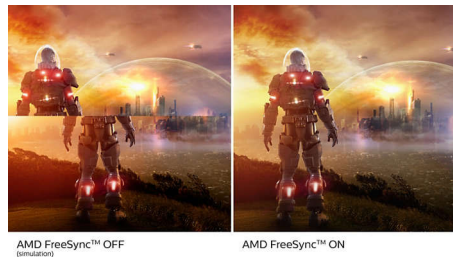

Εξαιρετικά ομαλό gaming

Η αστάθεια παιχνιδιού και τα κατεστραμμένα καρέ δεν αρμόζουν στο gaming. Με τη νέα οθόνη της Philips, ξεχάστε όλα τα παραπάνω. Παίξτε με σταθερή απόδοση και χωρίς σφάλματα σχεδόν σε οποιονδήποτε ρυθμό καρέ χάρη στην τεχνολογία AMD FreeSync™ και απολαύστε ομαλή και γρήγορη ανανέωση καθώς και εξαιρετικά γρήγορο χρόνο απόκρισης.