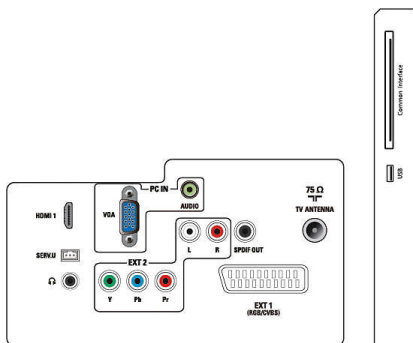

Ήχος

- Ισχύς (RMS): 3W x 2
- Ενίσχυση ήχου: Incredible Surround, Smart Sound
- Σύστημα ήχου: μονοφωνικό, Στερεοφωνικό, Στερεοφωνικό Nicas

Βάση

- Κλίση: 0/+15 μοίρες

Ρεύμα

- Τροφοδοσία ρεύματος: 100-240V, 50/60Hz
- Λειτουργία απενεργοποίησης: 0,3 W (τυπ.)
- Λειτουργία ενεργοποίησης: 25,6 W (τυπ.) / 34W (μέγ.)
- Λειτουργία αναμονής: 0,3 W (τυπ.)
- Θερμοκρασία περιβάλλοντος: 5 °C έως 40 °C

Υποστηριζόμενη ανάλυση οθόνης

- Φορμά H/Y: Βέλτιστο 1920 x 1080, 60 Hz
- Φορμά εικόνας: 480i, 60Hz, 480p, 60Hz, 576i, 50Hz, 576p, 50 Hz, 720p, 50, 60Hz, 1080i, 50, 60Hz, 1080p, 24, 50, 60Hz

Διαστάσεις

- Προϊόν με βάση (χιλ.): 529 x 384 x 174 μμ
- Συσκευασία σε χιλ. (ΠxΥxΒ): 567 x 446 x 116 μμ
- Προϊόν χωρίς βάση (χιλ.): 529 x 345 x 38 μμ

Βάρος

- Προϊόν με συσκευασία (κιλά): 4,37 κ.
- Προϊόν με βάση (κιλά): 3,24 κ.
- Προϊόν χωρίς βάση (κιλά): 3,0 κ.

Δέκτης/Λήψη/Μετάδοση

- Είσοδος κεραίας: Ομοαξονική 75 ohm (IEC75)
- Ζώνες δέκτη: Hyperband, S-Channel, UHF, VHF
- TV system (Τηλεοπτικό σύστημα): PAL I, PAL B/G, PAL D/K, SECAM B/G, SECAM D/K, SECAM L/L'
- Αναπαραγωγή βίντεο: NTSC, PAL, SECAM
- Οθόνη δέκτη: PLL
- Ψηφιακή τηλεόραση: DVB-C, DVB-T
- Υποστήριξη MPEG-2, MPEG-4
- CI/CI+: ναι (κλειδί Burn CI+)
- MHEG-5 v1.06

Αξεσουάρ

- Συμπεριλαμβανόμενα αξεσουάρ: Καλώδιο ρεύματος, Τηλεχειριστήριο (με μπαταρία),

Ημερομηνία έκδοσης
2024-03-19

Έκδοση: 1.1.2

EAN: 87 12581 62592 4

© 2024 Koninklijke Philips N.V.
Με την επιφύλαξη παντός δικαιώματος.

Οι προδιαγραφές ενδέχεται να αλλάζουν χωρίς προειδοποίηση. Τα εμπορικά σήματα ανήκουν στην Koninklijke Philips N.V. ή στους αντίστοιχους ιδιοκτήτες.

www.philips.com