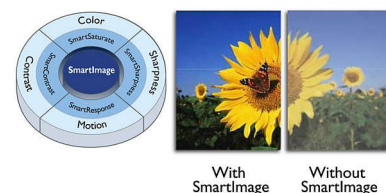

Ψηφιακός δέκτης τηλεόρασης

Ένας ψηφιακός δέκτης τηλεόρασης ενσωματωμένος σε οθόνη, για λήψη και προβολή τηλεοπτικών σημάτων υψηλής ποιότητας από διάφορες πηγές.

Οθόνη LCD Full HD, 1920x1080p

Η οθόνη Full HD έχει ανάλυση ευρείας οθόνης 1920 x 1080p που είναι η βέλτιστη ανάλυση πηγών HD για την καλύτερη δυνατή ποιότητα εικόνας. Υποστηρίζει σήματα 1080p από όλες τις πηγές, συμπεριλαμβάνονται κονσόλες παιχνιδιών Blu-ray και προηγμένο HD. Η επεξεργασία σήματος έχει αναβαθμιστεί για να υποστηρίζει αυτήν την πολύ υψηλότερη ποιότητα σήματος και ανάλυση. Παρέχει εξαιρετικές εικόνες προοδευτικής σάρωσης, χωρίς τρεμόπαιγμα, με εξαιρετική φωτεινότητα και χρώματα.

Λόγος SmartContrast 2000000:1

Θέλετε την επίπεδη οθόνη LCD με την υψηλότερη αντίθεση και τις πιο ζωηρές εικόνες. Η εξελιγμένη επεξεργασία βίντεο της Philips σε συνδυασμό με τη μοναδική τεχνολογία αχνού φωτισμού και ενίσχυσης του οπισθοφωτισμού έχουν ως αποτέλεσμα ζωηρές εικόνες. Το SmartContrast αυξάνει την αντίθεση αποδίδοντας εξαιρετικό επίπεδο μαύρου και ακριβή απόδοση των σκιών και των χρωμάτων. Παρέχει φωτεινές ζωντανές εικόνες με υψηλή αντίθεση και έντονα χρώματα.

SmartPicture

With SmartImage

Without SmartImage

Το SmartPicture είναι μια αποκλειστική τεχνολογία αιχμής της Philips που αναλύει τα περιεχόμενα που εμφανίζονται στην οθόνη σας και σας προσφέρει βελτιωμένη απόδοση προβολής. Το φιλικό προς το χρήστη περιβάλλον σας επιτρέπει να επιλέγετε διάφορους τρόπους λειτουργίας, όπως Office, Image, Entertainment, Economy κ.λπ., ανάλογα με την εφαρμογή που χρησιμοποιείτε. Βάσει της επιλογής, το SmartPicture βελτιώνει δυναμικά την αντίθεση, τον κορεσμό και την ευκρίνεια εικόνων και βίντεο, για κορυφαία απόδοση προβολής. Η επιλογή της λειτουργίας Economy σας προσφέρει σημαντική εξοικονόμηση ενέργειας. Όλα σε πραγματικό χρόνο, με το πάτημα ενός μόνο κουμπιού!