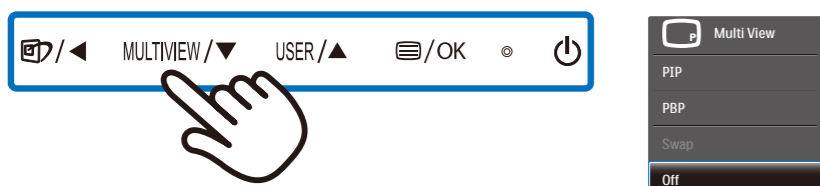

5

- **EN Need help?**
  Online help: www.philips.com/support
  Go to above online help for the latest SmartControl software.
- **FR Besoin d'Aide ?**
  Aide en ligne: www.philips.com/support
  Rendez-vous sur l'assistance en ligne mentionnée ci-dessus pour obtenir le logiciel SmartControl le plus récent.
- **ES ¿Necesita ayuda?**
  Ayuda en línea: www.philips.com/support
  Vaya a la ayuda en línea de arriba para obtener el software SmartControl más actualizado.
- **DE Benötigen Sie Hilfe?**
  Online-Hilfe: www.philips.com/support
  Rufen Sie für die aktuellste SmartControl-Software die obige Online-Hilfe auf.
- **IT Avete bisogno di aiuto?**
  Guida in linea: www.philips.com/support
  Accedere alla guida online di cui sopra per il software SmartControl più recente.
- **BR Precisa ajuda?**
  Ajuda online: www.philips.com/support
  Vá para a ajuda on-line acima para obter o software SmartControl mais recente.
- **KO 도움이 필요하십니까?**
  온라인 도움말: www.philips.com/support
  온라인 도움말의 최신 SmartControl 소프트웨어로 이동하십시오.
- **SC 需要帮助?**
  在线帮助: www.philips.com/support
  有关最新SmartControl软件, 请转到上面的线上帮助。
- **UK Потребуете допомоги?**
  Підтримка он-лайн: www.philips.com/support
  Найновіше ПЗ SmartControl подано вище у "Допомога онлайн".
- **RU Нужна помощь?**
  Интерактивная справка: www.philips.com/support
  Воспользуйтесь приведенной выше интерактивной справкой к новейшему ПО SmartControl.
- **TR Yardıma ihtiyacınız var mı?**
  Online yardım: www.philips.com/support
  En son SmartControl yazılımı için yukarıdaki çevrimiçi yardıma gidin.
- **HI क्या सहायता की जरूरत है?**
  ऑनलाइन सहायता: www.philips.com/support
  सबसे नया SmartControl सॉफ्टवेयर के लिए ऊपर बताए गए ऑनलाइन सहायता पर जाएं।
- **AR هل تريد المساعدة?**
  www.philips.com/support
  المساعدة عبر الإنترنت: www.philips.com/support
  انقل إلى التعليمات عبر الإنترنت أعلاه للحصول على أحدث إصدار من SmartControl برنامج.
- **JP ヘルプが必要ですか?**
  オンラインヘルプ: www.philips.com/support
  最新のSmartControlソフトウェアについては、上記オンラインヘルプにアクセスしてください。

Version: M6288PQ2T
2019 © TOP Victory Investment Ltd. All rights reserved.

This product has been manufactured by and is sold under the responsibility of Top Victory Investments Ltd., and Top Victory Investments Ltd. is the warrantor in relation to this product. Philips and the Philips Shield Emblem are registered trademarks of Koninklijke Philips N.V. and are used under license.

Printed in China

Specifications are subject to change without notice.

www.philips.com

Register your product and get support at
www.philips.com/welcome

Brilliance
288P6