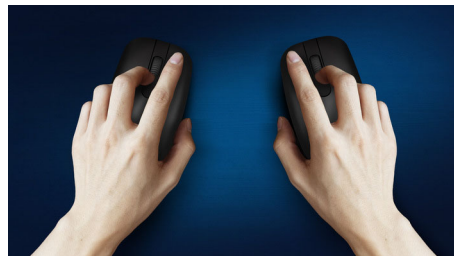

Дизайн на мишката, подходящ за използване и с двете ръце

Формата приляга добре в лявата или в дясната ръка