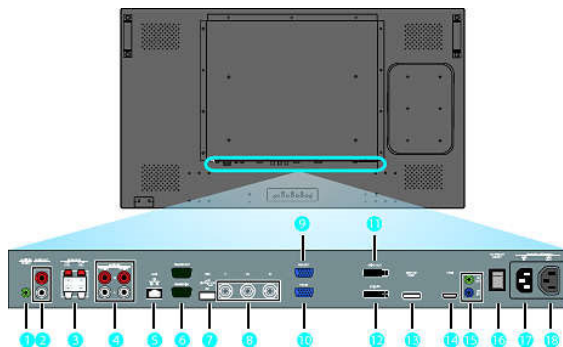

- Computerformaten: 640 x 480, 60, 67, 72, 75 Hz,

- 800 x 600, 56, 60, 72, 75 Hz, 1024 x 768, 60 Hz, 1280 x 768, 60 Hz, 1280 x 800, 60 Hz, 1280 x 1024, 60 Hz, 1360 x 768, 60 Hz, 1366 x 768, 60 Hz, 1440 x 900, 60 Hz, 1600 x 1200, 60 Hz, 1920 x 1080, 60 Hz, 1920 x 1200, 60 Hz
- Videoformaten: 480i, 60 Hz, 480p, 60 Hz, 576p, 50 Hz, 576i, 50 Hz, 720p, 50, 60 Hz, 1080i, 50, 60 Hz, 1080p, 50, 60 Hz

Afmetingen

- Randdikte: 20 mm
- Breedte van het apparaat: 1080 mm
- Gewicht van het product: 29 kg
- Hoogte van het apparaat: 625,2 mm
- Diepte van het apparaat: 127 mm
- Breedte van het apparaat (inch): 41,6 inch
- Hoogte van het apparaat (inch): 23,0 inch
- Geschikt voor wandmontage: 200 x 400 mm
- Diepte van het apparaat (inch): 5,1 inch
- Gewicht van het product (lb): 63,9 lb

Voorwaarden voor een goede werking

- Temperatuurbereik (in bedrijf): 0 - 40 °C
- MTBF: 60.000 uur
- Relatieve vochtigheid: 5 - 90 %

Accessoires

- Meegeleverde accessoires: Afstandsbediening, Batterijen voor afstandsbediening, AC-netsnoer, VGA-kabel, Gebruiksaanwijzing op CD-ROM, Snelstartgids
- Optionele accessoires: Tafelstandaard

Diversen

- Taalversies in beeldschermmenu: Engels, Frans, Duits, Italiaans, Pools, Turks, Russisch, Vereenvoudigd Chinees
- Garantie: Internationale garantie van 3 jaar
- Officiële goedkeuringen: CE, FCC, klasse B, UL/cUL, CCC, RoHS

Afmetingen van de verpakking

- EAN: 87 12581 65062 9
- Aantal producten: 1
- Verpakkingstype: Karton

Publicatiedatum
2024-04-17

Versie: 4.8.1

EAN: 87 12581 65062 9

© 2024 Koninklijke Philips N.V.
Alle rechten voorbehouden.

Specificaties kunnen zonder voorafgaande kennisgeving worden gewijzigd. Handelsmerken zijn het eigendom van Koninklijke Philips N.V. en hun respectieve eigenaren.

www.philips.com