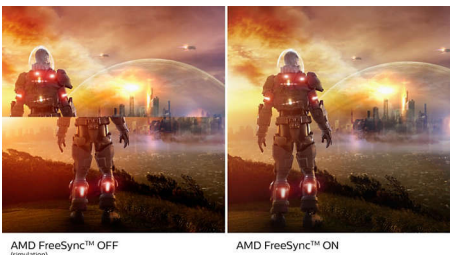

Technológia AMD FreeSync™ Premium

Hranie by nemalo byť voľbou medzi sekaním a zamrzaním obrazu. Technológia AMD FreeSync™ Premium poskytne serióznym hráčom plynulý herný zážitok bez trhania pri špičkovom výkone. Hrajte bez kompromisov a sebedovome s vysokou obnovovacou frekvenciou, kompenzáciou nízkej snímkovej frekvencie a malým oneskorením.