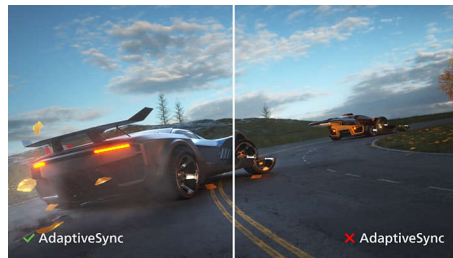

Adaptiv synkroniseringsteknologi

Når du spiller, skal det ikke stå mellom hakkete spilling eller dårlig bildeoppløsning. Få jevn ytelse uten bildeartefakter ved så å si alle rammehastigheter med adaptiv synkroniseringsteknologi, rask oppdatering og superrask responstid.