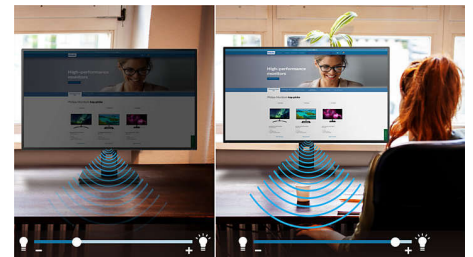

PowerSensor

PowerSensor är en inbyggd "personsensor" som genom att överföra och ta emot ofarliga infraröda signaler känner av om användaren är närvarande och automatiskt minskar skärmens ljusstyrka när användaren går ifrån skrivbordet. Det här minskar energikostnaderna med upp till 70 % och förlänger skärmens livslängd.

Wide Viewing Angle

SmartErgo Base

Flicker-free

LowBlue Mode

HDMI

PowerSensor

USB-C Docking

Built-in Speaker

EasyRead