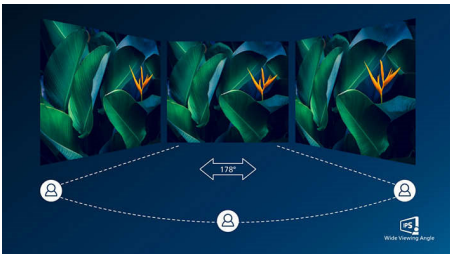

Utformad för hållbarhet

- PowerSensor sparar upp till 70 % av energikostnaderna
- Utformad för att uppfylla miljökrav

PHILIPS

Funktioner

USB-C-anslutning

Den här Philips-skärmen har en USB typ-C-anslutning med strömförsörjning. Med intelligent och flexibel strömhantering kan du ladda din kompatibla enhet direkt. Den smala, vändbara USB-C-kontakten gör att du enkelt kan docka med en enda anslutning. Du kan titta på högupplöst video och överföra data med mycket hög hastighet samtidigt som du startar och laddar din kompatibla enhet.

IPS-teknik

I IPS-skärmar används en avancerad teknik som ger dig ett extra brett synfält på 178/178 grader, vilket gör att du kan se skärmen från nästan vilken vinkel som helst – till och med i 90-gradigt svängläge! Till skillnad från vanliga TN-paneler ger dig IPS-skärmarna otroligt skarpa bilder med livfulla färger, vilket gör den perfekt inte bara för bilder, filmer och webbsurfning, utan även för professionella program som kräver färgprecision och konstant ljusstyrka.

SmartErgoBase

SmartErgoBase är ett skärmstativ med kabelhantering som ger ergonomisk och behaglig visning. Du kan vrida, luta och rotera stativet i olika vinklar för att säkerställa maximal komfort. Det höjdjusterbara stativet garanterar optimal visningsnivå och minskar de fysiska påfrestningarna under en lång arbetsdag. Kabelhanteringen ger minskat kabeltrassel och gör det enklare för dig att hålla ordning på arbetsplatsen.