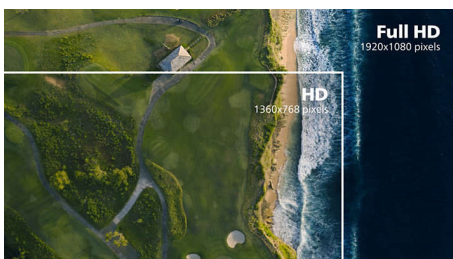

Displej Full HD 16 : 9

Na kvalite obrazu záleží. Bežné displeje prinášajú kvalitu, no vy chcete viac. Tento displej je vybavený zdokonaleným rozlíšením Full HD 1920 x 1080, vďaka ktorému sa môžete tešiť na ostré detaily, vysoký jas, úžasný kontrast a realistické farby pre skutočne živý obraz.