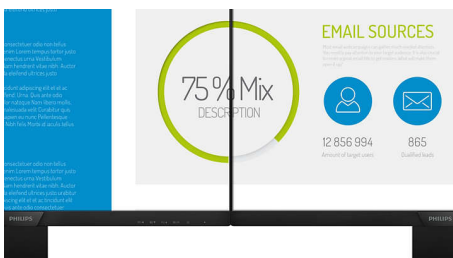

Výnimočne úzky rám

Nové obrazovky Philips majú výnimočne úzky rám, ktorý spôsobuje len minimálne rušenie a

poskytuje maximálnu pozorovaciu plochu. Tento dizajn je veľmi vhodný na používanie viacerých displejov alebo spojených displejov pri hraní, grafickom dizajne a profesionálnych aplikáciách. S výnimočne úzkym rámom budete mať pocit, že používate jeden veľký displej.