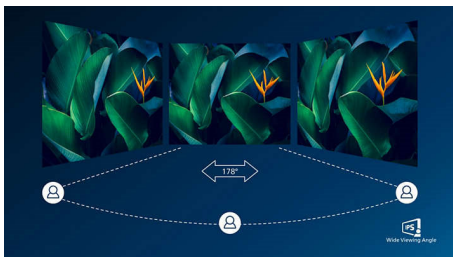

Philips
LCD monitor s rozlíšením
Full HD

V Line

27" (68,6 cm)
1920 x 1080 (Full HD)

273V7QDSB

Živé a ostré obrazy od okraja po okraj

Vynikajúci všestranný displej s ohromujúcim obrazom, ktorý sa rozpína od okraja po okraj, je šetrný k očiam a s kompaktným a tenkým dizajnom.

PHILIPS

LCD monitor s rozlíšením Full HD
V Line 27" (68,6 cm), 1920 x 1080 (Full HD)

Hlavné prvky

Technológia IPS

Displeje IPS využívajú pokročilú technológiu, ktorá poskytuje výnimočne široké pozorovacie uhly 178/178 stupňov, takže displej je možné sledovať z prakticky ľubovoľného uhla. Na rozdiel od štandardných panelov TN prinášajú displeje IPS mimoriadne svieži obraz so živými farbami, takže sú ideálne nielen na fotografie, filmy a prehľadávanie webu, ale aj na profesionálne aplikácie, ktoré po celú dobu vyžadujú presnosť farieb a konzistentný jas.

Výnimočne úzky rám

Nové obrazovky Philips majú výnimočne úzky rám, ktorý spôsobuje len minimálne rušenie a

poskytuje maximálnu pozorovaciu plochu. Tento dizajn je veľmi vhodný na používanie viacerých displejov alebo spojených displejov pri hraní, grafickom dizajne a profesionálnych aplikáciách. S výnimočne úzkym rámom budete mať pocit, že používate jeden veľký displej.

Obraz/Displej

- Veľkosť panela: 27 palcov/68,6 cm
- Pomer strán: 16:9
- Typ panelu LCD: Technológia IPS
- Typ podsvietenia: Systém W-LED
- Odstup pixelov: 0,311 x 0,311 mm
- Jas: 250 cd/m²
- Farby displeja: 16,7 mil.
- Pomer kontrastu (typický): 1000 : 1
- SmartContrast: 10 000 000 : 1
- Čas odozvy (typický): 4 ms (GtG)*
- Uhol zobrazenia: 178° (H) / 178° (V), pri C/R > 10
- Maximálne rozlíšenie: 1920 x 1080 pri 75 Hz*
- Efektívna viditeľná oblasť: 597,89 (H) x 336,31 (V)
- Frekvencia snímania: 30 – 83 kHz (H)/56 – 76 Hz (V)
- sRGB
- Bez kmitania
- Hustota pixelov: 82 PPI
- Režim LowBlue
- Typ obrazovky: Antireflexná, 3H, Zahmlenosť: 25%