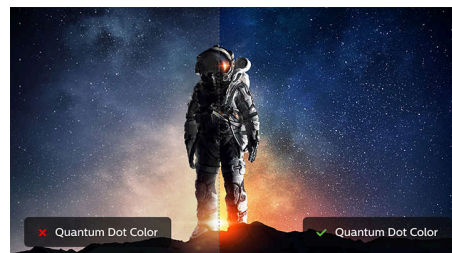

Quantum Dot-technologie

Quantum Dot-technologie is een innovatie nanokristal-technologie die licht zorgvuldig uitstraalt voor blauwer blauw, groener groen en roder rood. LCD-monitors met Quantum Dot produceren een groter dynamisch kleurbereik en geven werkelijk natuurlijke kleuren weer. Het resultaat: levendige, dynamische kleuren die u moet zien om het te geloven.