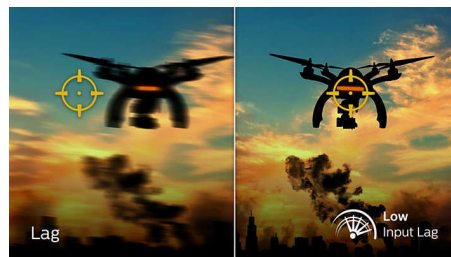

Minimale vertraging

Vertraging is de tijd die verstrijkt tussen het uitvoeren van een actie met aangesloten

apparaten en het resultaat op het scherm zien. Minimale vertraging verkort de tijd tussen het invoeren van een opdracht naar de monitor. Hierdoor verloopt het spelen van twitch-gevoelige videogames een stuk beter, wat vooral van belang is voor wie snelle, competitieve games speelt.