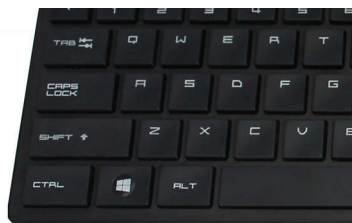

Plug and Play

- Conexiuni USB prin cablu plug-and-play simple

Fiabilitate Philips

- Tastele rezistă la milioane de atingeri, pentru durabilitate

Control precis și confortabil

- Forma ambidextră asigură utilizarea comodă cu mâna dreaptă sau stângă
- Designul ergonomic confortabil al mouse-ului asigură o senzație excelentă
- Urmărire optică de înaltă definiție pentru control lin

PHILIPS

Comparație tastatură-mouse
3 butoane USB 2.0 cu fir, Senzor optic

SPT6254/01

Repere

Plug-and-play

Conexiuni USB prin cablu plug-and-play simple

Configurație familiară a tastaturii

Configurație familiară pentru tastare ușoară

Tastare silențioasă

Taste cu profil redus pentru tastare silențioasă și confortabilă

Design cu profil subțire

Designul cu profil subțire arată excelent pe birou

Urmărire optică uniformă

Urmărire optică de înaltă definiție pentru control lin

Design ergonomic confortabil

Designul ergonomic confortabil al mouse-ului asigură o senzație excelentă

Design ambidextru al mouse-ului

Forma ambidextră asigură utilizarea comodă cu mâna dreaptă sau stângă