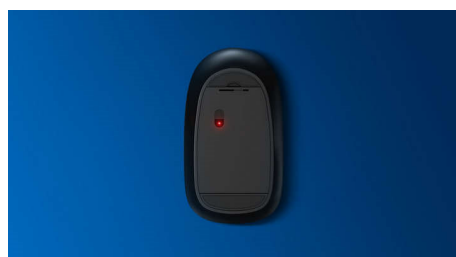

Tastatură concepută pentru productivitate maximă

- Configurație familiară pentru tastare ușoară
- Taste cu profil redus pentru tastare silențioasă și confortabilă
- Designul cu profil subțire arată excelent pe birou

Tastare silențioasă

Taste cu profil redus pentru tastare silențioasă și confortabilă

Design cu profil subțire

Designul cu profil subțire arată excelent pe birou

Urmărire optică uniformă

Urmărire optică de înaltă definiție pentru control lin

Design ergonomic confortabil

Designul ergonomic confortabil al mouse-ului asigură o senzație excelentă

Design ambidextru al mouse-ului

Forma ambidextră asigură utilizarea comodă cu mâna dreaptă sau stângă