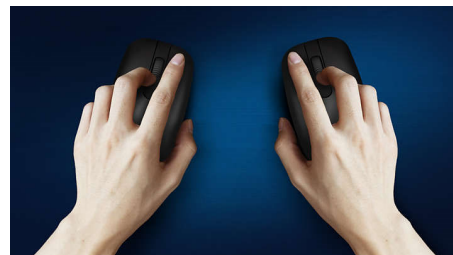

Tastatură concepută pentru productivitate maximă

- Configurație familiară pentru tastare ușoară
- Taste cu profil redus pentru tastare silențioasă și confortabilă
- Designul cu profil subțire arată excelent pe birou

Tastare silențioasă

Taste cu profil redus pentru tastare silențioasă și confortabilă

Design cu profil subțire

Designul cu profil subțire arată excelent pe birou

Urmărire optică uniformă

Urmărire optică de înaltă definiție pentru control lin

Design ergonomic confortabil

Designul ergonomic confortabil al mouse-ului asigură o senzație excelentă

Design ambidextru al mouse-ului

Forma ambidextră asigură utilizarea comodă cu mâna dreaptă sau stângă