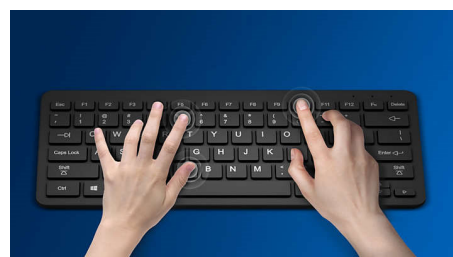

Atingeri de taste pentru durabilitate

Tastele rezistă la milioane de atingeri, pentru durabilitate