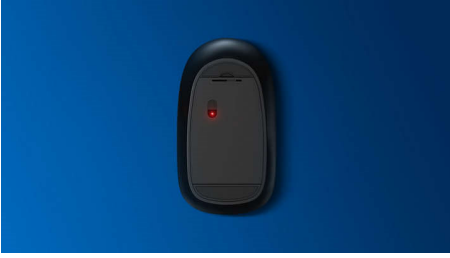

Philips 100 Series
เมาส์แบบมีสาย

3 ปุ่ม
สาย USB
เซ็นเซอร์ออปติคัล

SPK7101

ออกแบบมาเพื่อสิ่งที่คุณทำ

เมาส์เพื่อความสบายที่ปรับให้พอดีกับขนาดฝ่ามือและเก็บใส่กระเป๋าของคุณ ได้พอดี
เมาส์ขนาดกระทัดรัดนี้มีระบบจัดการสายเคเบิลและมีเซ็นเซอร์ออปติคัลที่สามารถใช้งานได้บนพื้นผิวส่วนใหญ่

ความน่าเชื่อถือของ Philips

- แป้นพิมพ์ที่ทนทานแมกดพิมพ์นับครั้งไม่ถ้วน

การควบคุมที่แม่นยำสะดวกสบาย

- รูปทรงที่เหมาะสมสำหรับใช้ทั้งมือขวาหรือมือซ้าย
- การออกแบบเมาส์ตามหลักสรีรศาสตร์ที่สะดวกสบายทำให้รู้สึกดีมาก
- ระบบติดตามออปติคัลความละเอียดสูงสำหรับการควบคุมที่ราบรื่น

PHILIPS

เมาส์แบบมีสาย
3 ปุ่ม สาย USB, เซ็นเซอร์ออปติคัล

ไฮไลต์

SPK7101/00

ระบบติดตามออปติคัลที่ราบรื่น

ระบบติดตามออปติคัลความละเอียดสูงสำหรับการควบคุมที่ราบรื่น

การออกแบบตามหลักสรีรศาสตร์ที่สะดวกสบาย

การออกแบบเมาส์ตามหลักสรีรศาสตร์ที่สะดวกสบายทำให้รู้สึกดีมาก