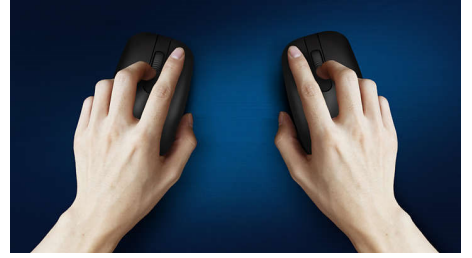

การออกแบบเมาส์ที่ใช้กับมือทั้งสองข้าง

รูปทรงที่เหมาะสมสำหรับใช้ทั้งมือขวาหรือมือซ้าย