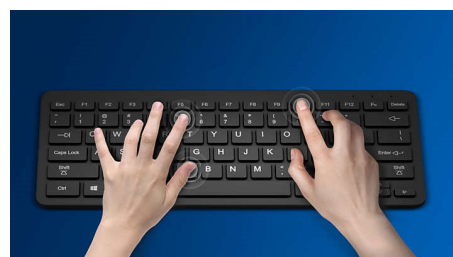

- Une forme ambidextre agréable pour les mains droites ou gauches
- Souris ergonomique et confortable très agréable
- Détection optique haute définition, pour un contrôle fluide

PHILIPS

Duo clavier-souris sans fil
3 boutons Sans fil, Design compact

Touches discrètes pour une saisie confortable et silencieuse

Design fin

Un design fin parfait sur votre bureau

Détection optique fluide

Détection optique haute définition, pour un contrôle fluide

Un design confortable et ergonomique

Souris ergonomique et confortable très agréable

Design de souris ambidextre

Une forme ambidextre agréable pour les mains droites ou gauches

Résiste aux frappes

Les touches résistent à des millions de frappes, pour une excellente durabilité