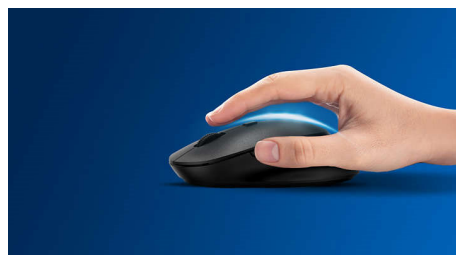

- Une forme ambidextre agréable pour les mains droites ou gauches
- Souris ergonomique et confortable très agréable
- Détection optique haute définition, pour un contrôle fluide

PHILIPS

Duo clavier-souris sans fil
3 boutons Sans fil, Design compact

Touches discrètes pour une saisie confortable et silencieuse

Design fin

Un design fin parfait sur votre bureau

Détection optique fluide

Détection optique haute définition, pour un contrôle fluide

Un design confortable et ergonomique

Souris ergonomique et confortable très agréable

Design de souris ambidextre

Une forme ambidextre agréable pour les mains droites ou gauches

Résiste aux frappes

Les touches résistent à des millions de frappes, pour une excellente durabilité