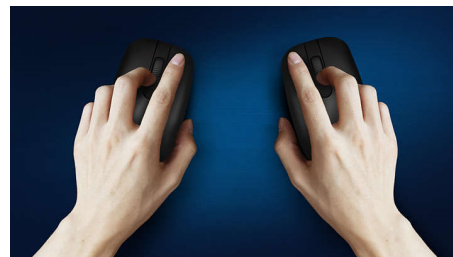

- Une forme ambidextre agréable pour les mains droites ou gauches
- Souris ergonomique et confortable très agréable
- Détection optique haute définition, pour un contrôle fluide

PHILIPS

Duo clavier-souris sans fil
3 boutons Sans fil, Design compact

Touches discrètes pour une saisie confortable et silencieuse

Design fin

Un design fin parfait sur votre bureau

Détection optique fluide

Détection optique haute définition, pour un contrôle fluide

Un design confortable et ergonomique

Souris ergonomique et confortable très agréable

Design de souris ambidextre

Une forme ambidextre agréable pour les mains droites ou gauches

Résiste aux frappes

Les touches résistent à des millions de frappes, pour une excellente durabilité