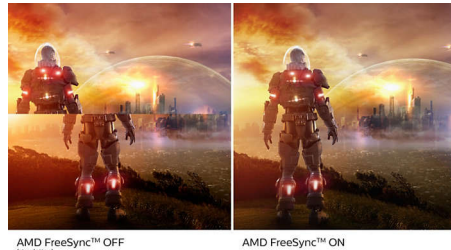

Плавный игровой процесс

Благодаря новому монитору Philips вам больше не нужно выбирать между разрывами изображения и задержкой кадров во время игрового процесса. Технология AMD FreeSync™ обеспечивает плавный вывод изображения без помех практически при любой частоте кадров и быстрый отклик.