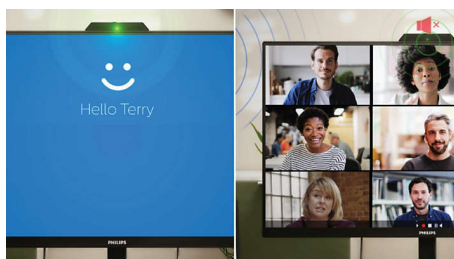

Spletna kamera in mikrofoni s funkcijo odpravljanja šumov

Ta Philipsov monitor ima vgrajeno spletno kamero ločljivosti 5 MP, mikrofoni s funkcijo odpravljanja šumov in dva zvočnika. Popolno za delo od doma in sodelovanje na daljavo. Spletna kamera je potrjena za Windows Hello, saj ima napredne senzorje za prepoznavanje obrazov s funkcijo Windows Hello™, ki vas priročno prijavi v naprave Windows v manj kot 2 sekundah. Kamera je opremljena s fizičnim stikalom, kar vam nudi dodatno zasebnost, kadar je ne uporabljate. Mikrofoni s funkcijo odpravljanja šumov in dva zvočnika z močjo 5 W zagotavljajo razumljivo komunikacijo.