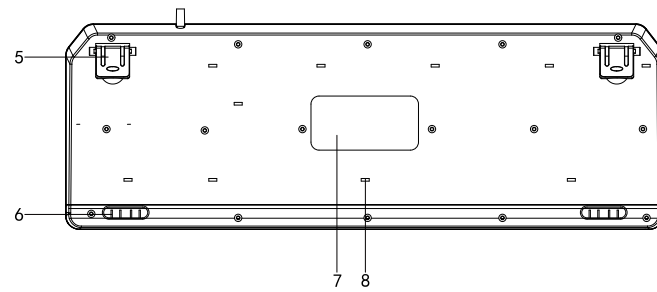

PHILIPS

使用说明书

SPK6212B 有线商务键盘

使用说明书 中文

功能概述

1. 一键WIN锁
2. 数字键锁定指示灯
3. 大小写切换指示灯
4. 滚动锁定键指示灯

5. 脚架调节键盘高度
6. 防滑耐磨脚贴
7. 键盘底贴
8. 排水孔

copyright:2016 KoninklijkePhilips N.V.保留所有权利。
规格如有变更，恕不另行通知。飞利浦商标及飞利浦盾形徽章均是KoninklijkePhilips N.V.的注册商标，由其授权许可的公司方可使用