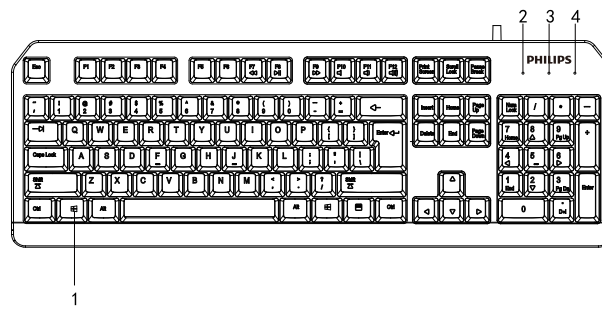

PHILIPS

使用说明书

SPK6212B 有线商务键盘

使用说明书 中文

功能概述

1. 一键WIN锁
2. 数字键锁定指示灯
3. 大小写切换指示灯
4. 滚动锁定键指示灯

5. 脚架调节键盘高度
6. 防滑耐磨脚贴
7. 键盘底贴
8. 排水孔

copyright:2016 KoninklijkePhilips N.V.保留所有权利。
规格如有变更，恕不另行通知。飞利浦商标及飞利浦盾形徽章均是KoninklijkePhilips N.V.的注册商标，由其授权许可的公司方可使用

中国印刷

通过下面网站，注册您的产品以获取支持

www.philips.com/welcome

只限中国地区

完整套件包括

- 有线商务键盘
- 使用说明书/保修卡

系统要求

- Windows10、Windows7、Windows Vista、Windows XP、WIN8、Mac OS
- USB 2.0