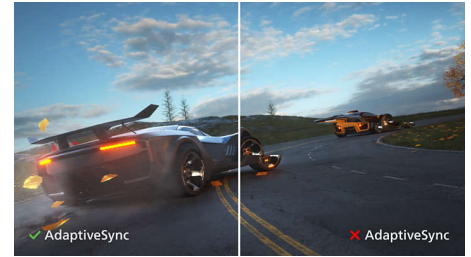

Tehnologija Adaptive-Sync

Igranje ne smije podrazumijevati izbor između isprekidane slike ili izlomljenih kadrova. Uz tehnologiju Adaptive-Sync osigurajte ugađenu reprodukciju slike bez smetnji pri gotovo svakoj brzini, kao i ugađeno brzo osvježavanje i izuzetno brz odziv.