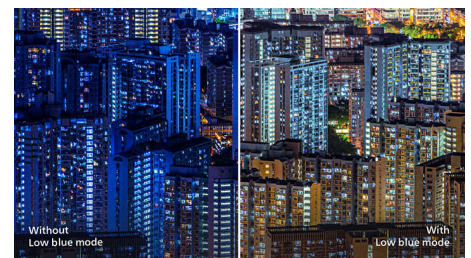

LowBlue Mode

Istraživanja su pokazala da, jednako kao što ultraljubičasto zračenje može oštetiti oči, kratkovalno plavo svjetlo LED zaslona može uzrokovati oštećenje očiju i s vremenom utjecati na vid. Razvijena za očuvanje zdravlja, postavka LowBlue Mode tvrtke Philips koristi pametnu softversku tehnologiju za smanjenje štetnog kratkovalnog plavog svjetla.