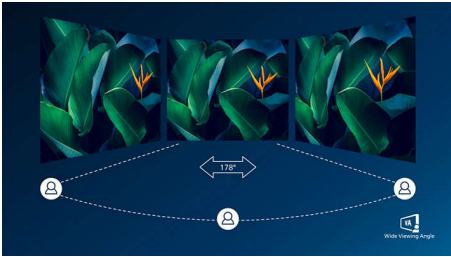

PHILIPS

Značilnosti

Zaslon VA

LED-zaslon VA Philips ima napredno tehnologijo za večdomensko navpično poravnavo, ki zagotavlja izjemno visoko statično kontrastno razmerje za izredno živahne in svetle slike. Zlahka zmore standardne pisarniške aplikacije in je idealen za fotografije, brskanje po spletu, filme, igre in zahtevne grafične aplikacije. Optimirana tehnologija za upravljanje slikovni pik omogoča izjemno širok 178-stopinjski kot gledanja in jasno sliko.