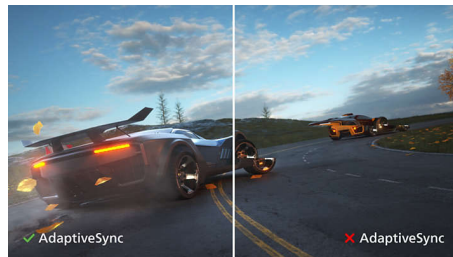

PHILIPS

Značilnosti

Zaslon VA

LED-zaslon VA Philips ima napredno tehnologijo za večdomensko navpično poravnavo, ki zagotavlja izjemno visoko statično kontrastno razmerje za izredno živahne in svetle slike. Zlahka zmore standardne pisarniške aplikacije in je idealen za fotografije, brskanje po spletu, filme, igre in zahtevne grafične aplikacije. Optimirana tehnologija za upravljanje slikovni pik omogoča izjemno širok 178-stopinjski kot gledanja in jasno sliko.

SmartContrast

SmartContrast je Philipsova tehnologija, ki analizira prikazano vsebino ter samodejno

prilagaja barve in nadzira intenzivnost osvetljenega ozadja ter tako dinamično izboljša kontrast za najboljši prikaz digitalnih slik in videov ter za igranje iger, kjer se prikazujejo temni odtenki. Ko izberete varčevalni način, se kontrast prilagodi, osvetljeno ozadje pa se natančno nastavi za ustrezen prikaz vsakodnevnih pisarniških aplikacij in nižjo porabo energije.

Tehnologija prilagodljive sinhronizacije

Pri igranju iger se ne bi smeli ukvarjati z izbiro med netekočim igranjem ali preskakovanjem slike. Tehnologija prilagodljive sinhronizacije, hitro osveževanje in izjemna odzivnost skoraj pri vseh hitrostih sličic omogočajo tekoče delovanje brez artefaktov.