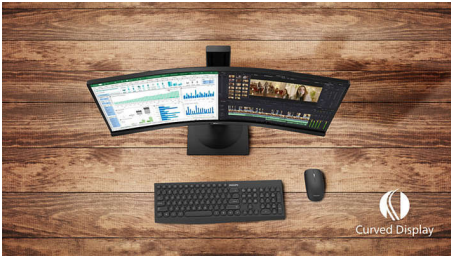

Εύκολη σύνδεση

- HDMI για γρήγορη ψηφιακή σύνδεση
- Σύνδεση DisplayPort για εντυπωσιακά γραφικά
- Η θύρα USB 3.0 επιτρέπει τη γρήγορη μεταφορά δεδομένων και τη φόρτιση smartphone
- Ενσωματωμένα στερεοφωνικά ηχεία για πολυμέσα

Προηγμένη σχεδίαση για τις καλύτερες δημιουργίες σας

- Καμπυλωτή σχεδίαση οθόνης για πιο καθηλωτική εμπειρία
- Οθόνη με λεπτό πλαίσιο για άψογη εμφάνιση
- Ρυθμιζόμενο ύψος για καλύτερη εργονομία

PHILIPS

Οθόνη Curved UltraWide LCD
X Line 34" (86,36 εκ.), 3440 x 1440 (WQHD)

Χαρακτηριστικά

Καμπυλωτή σχεδίαση οθόνης

Οι οθόνες με καμπυλωτή σχεδίαση προσφέρουν μοναδική εμπειρία χρήστη. Η καμπυλωτή οθόνη προσφέρει ευχάριστα και διακριτικά εφέ που σας καθηλώνουν και τραβούν την προσοχή σας στο κέντρο της οθόνης.