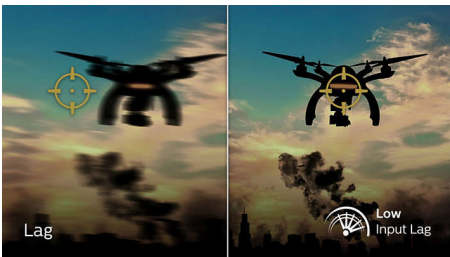

Lage invoervertraging

Vertraging is de tijd die verstrijkt tussen het uitvoeren van een actie met aangesloten apparaten en het resultaat op het scherm zien. Minimale vertraging verkort de tijd tussen het invoeren van een opdracht naar de monitor. Hierdoor verloopt het spelen van twitch-gevoelige videogames een stuk beter, wat

VA-monitor

De Philips VA LED-monitor gebruikt de Advanced Multi-Domain Vertical Alignment-technologie waardoor u zeer hoge contrastverhoudingen krijgt voor extra levendige en heldere beelden. De monitor verwerkt standaardkantoortoepassingen zonder problemen, maar hij is vooral geschikt voor foto's, surfen op internet, films, games en veeleisende grafische toepassingen. Dankzij de geoptimaliseerde pixelbeheertechnologie ontstaat er een extra brede kijkhoek van 178/178 graden, zodat u geniet van scherpe beelden.