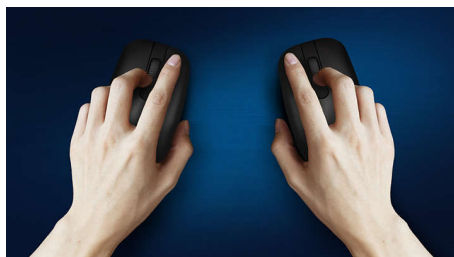

Philips 300 Series
Mysz bezprzewodowa

3 przyciski

Bezprzewodowa 2,4 GHz
Czujnik optyczny

SPK7344

Łączność bezprzewodowa w każdym miejscu

Komfortowa i stylowa mysz, która dopasowuje się do kształtu dłoni i łatwo mieści się w torbie, to doskonały towarzysz notebooka. Połączenie bezprzewodowe i czujnik optyczny umożliwiają pracę na dowolnej powierzchni.

Wygodna i precyzyjna kontrola

- Kształt dopasowany do lewej i prawej ręki
- Wygodna, ergonomiczna konstrukcja myszy zapewnia przyjemne użytkowanie
- Śledzenie optyczne w wysokiej rozdzielczości zapewnia płynne sterowanie

PHILIPS

Mysz bezprzewodowa
3 przyciski Bezprzewodowa 2,4 GHz, Czujnik optyczny

SPK7344/01

Zalety

Płynne śledzenie optyczne

Śledzenie optyczne w wysokiej rozdzielczości zapewnia płynne sterowanie

Możliwość obsługi przez osoby leworęczne

Kształt dopasowany do lewej i prawej ręki

Łatwe podłączenie

Bezprzewodowa konstrukcja ułatwia podłączenie i zapobiega plątaniu przewodów.

Wygodna, ergonomiczna konstrukcja

Wygodna, ergonomiczna konstrukcja myszy zapewnia przyjemne użytkowanie