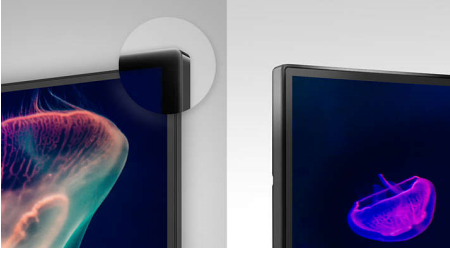

Üstün Tasarım

- Şık bir görünüm için Ultra İnce
- Tam görüntü ve modern görünüm için Zero Bezel

Tek kablolu USB-C bağlantısı

- Tek bir USB-C kablosuyla dizüstü bilgisayarınızı bağlayın
- Monitör üzerinden uyumlu dizüstü bilgisayarınızı çalıştırın ve şarj edin
- USB 3.2 yüksek hızlı veri aktarımı
- Kristal netliğinde QHD 2560x1440 görüntülerin keyfini çıkarın

Üstün Görüntü Kalitesi

- Görüntü ve renk hassasiyeti için IPS LED geniş ekran teknolojisi
- Ultra Geniş Renk ile daha geniş renk yelpazesine sahip daha canlı görüntüler
- Gözü rahatsız etmeyen, verimli LowBlue Modu
- AMD FreeSync™ teknolojisiyle sorunsuz oyun deneyimi
- Daha gerçekçi ve renkli görseller için Yüksek Dinamik Aralık (HDR)

PHILIPS

USB-C'li LCD monitör
C Line 27 inç (68,47 cm), 2560 x 1440 (QHD)

Özellikler

Zero Bezel

Zero Bezel tasarımımızda dış çerçevenin kaldırılması modern görünümlü geniş görüntü ve çoklu monitör kurulumları için gerçek anlamda sorunsuz deneyim sunar.

Şık bir görünüm için Ultra İnce

Yeni ekranımız gerçek olamayacak kadar ince! Ultra İnce profili, yaşam alanınız ve masa üstünüzde harika görünen minimalist bir görünüm sunar.

USB-C bağlantısı

Bu Philips ekran, güç akışı sağlayan USB C tipi konektörüne sahiptir. Akıllı ve esnek güç yönetimi sayesinde uyumlu cihazlarınızı doğrudan şarj edebilirsiniz. İnce ve çevrilebilir USB-C konektörü tek kabloyla kolay bağlantı olanağı sunar. Yüksek çözünürlüklü videolar