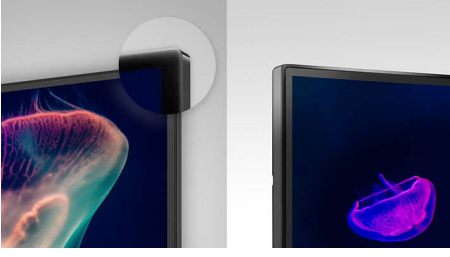

Üstün Tasarım

- Şık bir görünüm için Ultra İnce
- Tam görüntü ve modern görünüm için Zero Bezel

Tek kablolu USB-C bağlantısı

- Tek bir USB-C kablosuyla dizüstü bilgisayarınızı bağlayın
- Monitör üzerinden uyumlu dizüstü bilgisayarınızı çalıştırın ve şarj edin
- USB 3.2 yüksek hızlı veri aktarımı
- Kristal netliğinde QHD 2560x1440 görüntülerin keyfini çıkarın

Üstün Görüntü Kalitesi

- Görüntü ve renk hassasiyeti için IPS LED geniş ekran teknolojisi
- Ultra Geniş Renk ile daha geniş renk yelpazesine daha canlı görüntüler
- Gözü rahatsız etmeyen, verimli LowBlue Modu
- AMD FreeSync™ teknolojisiyle sorunsuz oyun deneyimi
- Daha gerçekçi ve renkli görseller için Yüksek Dinamik Aralık (HDR)

PHILIPS

USB-C'li LCD monitör
C Line 27 inç (68,47 cm), 2560 x 1440 (QHD)

Özellikler

Zero Bezel

Zero Bezel tasarımımızda dış çerçevenin kaldırılması modern görünümlü geniş görüntü ve çoklu monitör kurulumları için gerçek anlamda sorunsuz deneyim sunar.

Şık bir görünüm için Ultra İnce

Yeni ekranımız gerçek olamayacak kadar ince! Ultra İnce profili, yaşam alanınız ve masa üstünüzde harika görünen minimalist bir görünüm sunar.

USB-C bağlantısı

Bu Philips ekran, güç akışı sağlayan USB C tipi konektörüne sahiptir. Akıllı ve esnek güç yönetimi sayesinde uyumlu cihazlarınızı doğrudan şarj edebilirsiniz. İnce ve çevrilebilir USB-C konektörü tek kabloyla kolay bağlantı olanağı sunar. Yüksek çözünürlüklü videolar