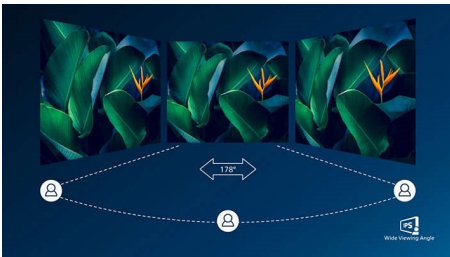

IPS-technologie

IPS-schermen maken gebruik van een geavanceerde technologie waardoor u kunt genieten van een extra brede kijkhoek van 178/178 graden. Hierdoor kunt u het scherm vanuit bijna elke hoek zien. De IPS-schermen bieden, in tegenstelling tot de normale TN-panels, scherpe beelden met levendige kleuren. Niet alleen ideaal voor het bekijken van foto's, het afspelen van films en het surfen op internet, maar ook voor professionele toepassingen waarbij kleurnauwkeurigheid en constante helderheid zeer belangrijk is.