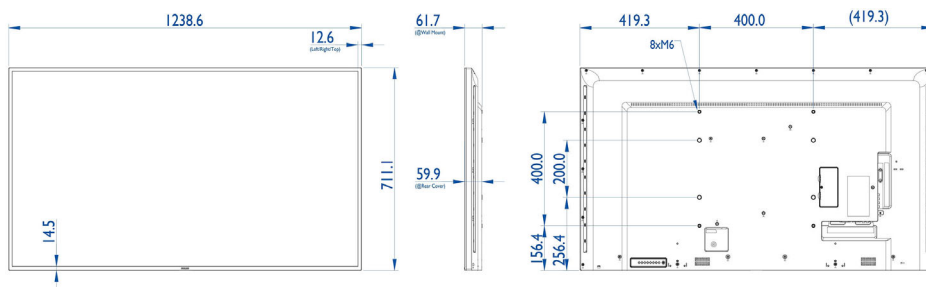

Afmetingen

- Breedte van het apparaat: 1238,6 mm
- Gewicht van het product: 16 kg
- Hoogte van het apparaat: 711,1 mm
- Diepte van het apparaat: 59,9 mm
- Breedte van het apparaat (inch): 48,76 inch
- Hoogte van het apparaat (inch): 28 inch
- Geschikt voor wandmontage: 400 x 400 mm, 400 x 200 mm, M6
- Diepte van het apparaat (inch): 2,36 inch
- Randbreedte: 12,6 (TLR)/14,5 (B) mm
- Gewicht van het product (lb): 35,27 lb

Voorwaarden voor een goede werking

- Temperatuurbereik (in bedrijf): 5~ 40 °C
- MTBF: 50.000 uur
- Relatieve vochtigheid: 20 ~ 80 %
- Temperatuurbereik (opslag): -20 ~ 60 °C

Multimediatoepassingen

- Video afspelen via USB: 3G2, 3GP, ASF, ASX, AVI, DAT, F4V, FLV, M2TS, M4V, MK3D, MOV, MP4, MPE, MPEG, MPG, MTS, QT, TRP, TS, TTS, VOB, WEBM, WMV, Xvid
- Foto's bekijken via USB: BMP, GIF, JPEG, JPG
- Audio afspelen via USB: AAC, AC3, AIF, AIFF, AMR, EC3, M4A, MP3, OGA, OGG, WAV, WMA

Accessoires

- Meegeleverde accessoires: AC-netsnoer, RS232-kabel, VGA-kabel, Afstandsbediening, Batterijen voor afstandsbediening, Gebruiksaanwijzing op CD-ROM, Snelstartgids

Diversen

- Taalversies in beeldschermmenu: Engels, Frans, Duits, Italiaans, Pools, Turks, Russisch,

Publicatiedatum
2024-03-29

Versie: 2.0.1

EAN: 87 12581 73402 2

© 2024 Koninklijke Philips N.V.
Alle rechten voorbehouden.

Specificaties kunnen zonder voorafgaande kennisgeving worden gewijzigd. Handelsmerken zijn het eigendom van Koninklijke Philips N.V. en hun respectieve eigenaren.

www.philips.com