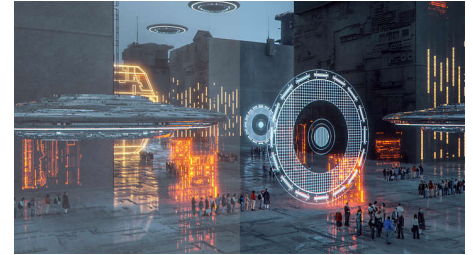

SmartImage način rada za igre

Novi zaslon tvrtke Philips za igrače ima brzi OSD prilagođen igračima koji nudi brojne opcije. Način rada "FPS" (prilagođen pucačinama) poboljšava tamne prikaze u igrama, omogućavajući prikaz skrivenih predmeta u tamnim prostorima. U trkaćem načinu rada "Racing" zaslon će odlikovati najkraće vrijeme odziva, bogate boje i mogućnost podešavanje parametara slike. Način rada "RTS" (za strateške igre) nudi poseban način rada SmartFrame koji omogućava isticanje određene površine i podešavanje njene veličine i izgleda. Načini rada Gamer 1 i Gamer 2 omogućavaju spremanje osobno prilagođenih postavki za različite igre, osiguravajući najbolje radne značajke.