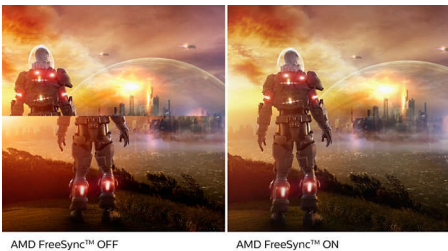

AMD FreeSync™ Premium

Igranje ne smije podrazumijevati izbor između isprekidane slike ili izlomljenih kadrova. AMD FreeSync™ Premium ozbiljnim igračima pruža gladak doživljaj igranja bez treperenja i uz najviše performanse. Nema kompromisa, igrajte bez brige uz veliku brzinu osvježavanja, kompenzaciju malog broja kadrova i malo kašnjenje.