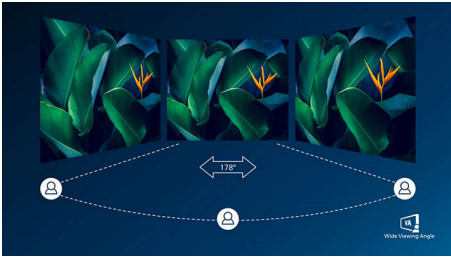

Monitor za igranje
E Line 68,6 cm (27"), 1920 x 1080 (Full HD)

Istaknute znač.

VA zaslon

VA LED zasloni tvrtke Philips koriste naprednu tehnologiju okomitog poravnjenja u više domena zahvaljujući kojoj postižu izuzetno visoke omjere statičkog kontrasta, što rezultira iznimno živopisnim slikama jarkih boja. Standardne uredske aplikacije prikazuju bez poteškoća, a naročito su pogodni za fotografije, pretraživanja interneta, filmove, igre i zahtjevu grafičku obradu. Zahvaljujući optimiziranoj tehnologiji za upravljanje pikselima, osiguravaju izuzetno širok kut gledanja od 178/178 stupnjeva, što rezultira čistom slikom.