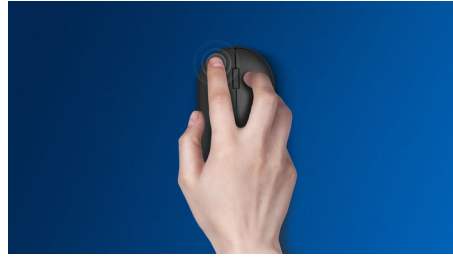

Avancerad teknik för ultimata prestanda

- Upp till 1 200 DPI

Bekväm exakt kontroll

- Optisk spårning med hög upplösning för smidig kontroll
- Smidig ergonomisk musdesign som känns fantastisk
- Formen känns bra med både höger och vänster hand

PHILIPS

Sladdansluten mus
Plug-and-play Optisk sensor, Tyst design

Funktioner

Smidig optisk spårning

Optisk spårning med hög upplösning för smidig kontroll

Smidig, ergonomisk design

Smidig ergonomisk musdesign som känns fantastisk

Musdesign för både höger och vänster hand

Formen känns bra med både höger och vänster hand

Knappar som håller i miljontals klick

Slittåliga knappar som håller i miljontals klick

Plug-and-play

Enkla plug-and-play-anslutningar med USB-kabel

Minskat klickljud

Minskat klickljud för en tyst och behaglig upplevelse

SPK7207W/21

Specifikationer

Tekniska specifikationer

- Produkttyp: Sladdansluten mus
- Design: Ergonomisk design
- Anslutningar: USB 2.0-kabel
- Knappar: 3 knappar
- Precision med optisk sensor: 1 200 DPI
- Drivrutinskrav: Inga drivrutiner
- För höger eller vänster hand: För höger- och vänsterhänta
- Beläggningstyp: Gummifärg
- Knapparnas livslängd: 3M-klick