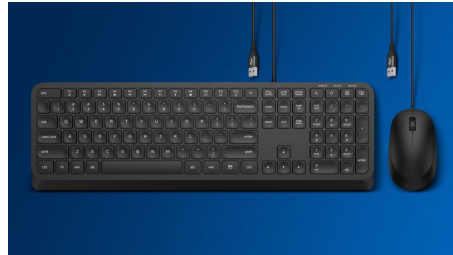

Avancerad teknik för ultimata prestanda

- Upp till 1 200 DPI

Bekväm exakt kontroll

- Optisk spårning med hög upplösning för smidig kontroll
- Smidig ergonomisk musdesign som känns fantastisk
- Formen känns bra med både höger och vänster hand

PHILIPS

Sladdansluten mus
Plug-and-play Optisk sensor, Tyst design

Funktioner

Smidig optisk spårning

Optisk spårning med hög upplösning för smidig kontroll

Smidig, ergonomisk design

Smidig ergonomisk musdesign som känns fantastisk

Musdesign för både höger och vänster hand

Formen känns bra med både höger och vänster hand

Knappar som håller i miljontals klick

Slittåliga knappar som håller i miljontals klick

Plug-and-play

Enkla plug-and-play-anslutningar med USB-kabel

Minskat klickljud

Minskat klickljud för en tyst och behaglig upplevelse

SPK7207W/21

Specifikationer

Tekniska specifikationer

- Produkttyp: Sladdansluten mus
- Design: Ergonomisk design
- Anslutningar: USB 2.0-kabel
- Knappar: 3 knappar
- Precision med optisk sensor: 1 200 DPI
- Drivrutinskrav: Inga drivrutiner
- För höger eller vänster hand: För höger- och vänsterhänta
- Beläggningstyp: Gummifärg
- Knapparnas livslängd: 3M-klick