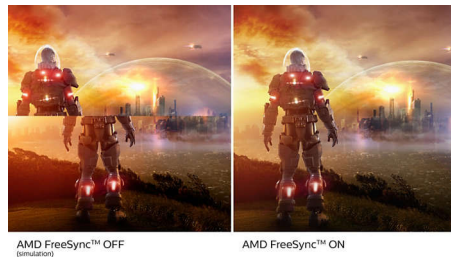

Jocuri extrem de fluide

Jocurile nu ar trebui să presupună o alegere între redare sacadată și cadre întrerupte. Noul monitor Philips elimină aceste probleme. Obține performanțe fluide, fără artefacte, practic la orice rată de cadre cu tehnologia AMD FreeSync™, reîmprospătarea rapidă lină și timpul de răspuns ultrarapid.