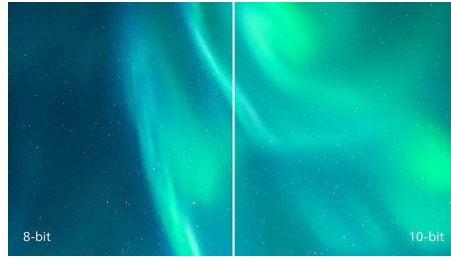

1,07 miliarde de culori

Acest afișaj oferă o adâncime remarcabilă a culorilor, cu 1,07 miliarde de culori și o gradație optimă, pentru recrearea unor imagini uniforme, precise și vii. Bucură-te de imagini precise și realiste, indiferent dacă te joci, vizionezi clipuri video sau lucrezi la proiecte care implică culori cu aplicații grafice.