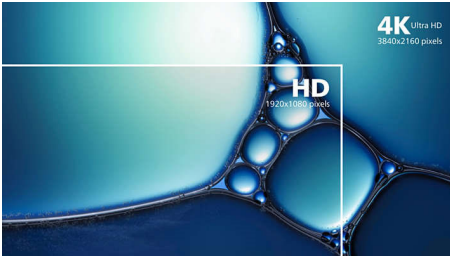

Repere

Rezoluție 4K UHD UltraClear

Aceste afișaje Philips utilizează panouri de înaltă performanță pentru a oferi imagini cu rezoluție UltraClear, 4K UHD (3840 x 2160). Fie că ești un specialist exigent care necesită informații extrem de detaliate pentru soluții CAD, utilizezi aplicații grafice 3D sau ești un expert financiar care lucrează pe foi de calcul enorme, afișajele Philips îți vor trezi la viață imaginile și elementele grafice.