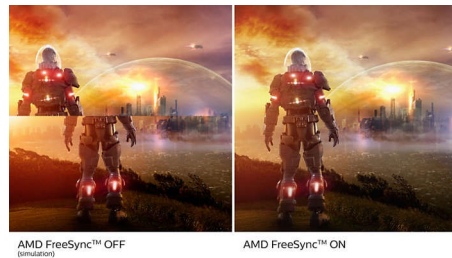

Permainan game ultra halus

Permainan game tidak seharusnya memilih antara permainan yang tersendat atau gambar yang patah-patah. Dengan monitor Philips baru ini, hal itu tidak akan terjadi. Dapatkan performa lancar bebas keanehan hampir pada framerate apa pun dengan teknologi AMD FreeSync™, refresh cepat yang halus, dan waktu respons ultra cepat.