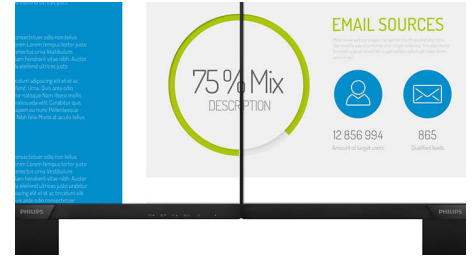

Tepian UltraNarrow

Layar Philips baru menampilkan fitur tepian ultra-tipis yang untuk ukuran tampilan maksimal. Sangat sesuai untuk multi-tampilan atau penyetalan datar seperti game, desain grafis, dan penggunaan profesional, layar dengan tepian ultra-tipis membuatnya seolah Anda menggunakan satu layar besar.