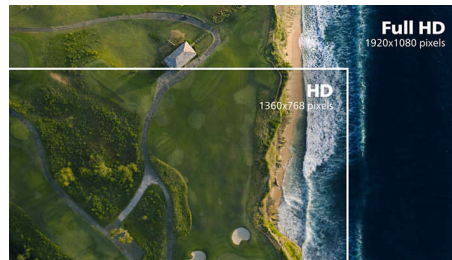

Layar Full HD 16:9

Kualitas gambar penting. Tampilan reguler memberikan kualitas, namun Anda mengharapkan lebih. Tampilan ini memiliki Full HD beresolusi 1920 x 1080 yang ditingkatkan. Dengan Full HD untuk detail tajam yang dipasangkan dengan kecerahan tinggi, kontras mengagumkan, dan warna realistis, saksikan gambar hidup yang nyata.