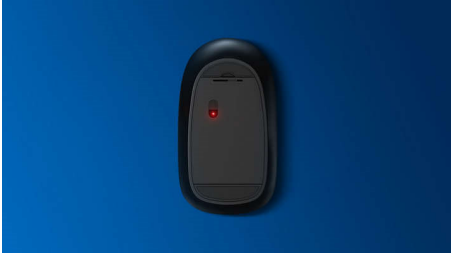

Esiletõstetud tooted

Sujuv optiline jälgimine

Kvaliteetne optiline jälgimine tagab sujuva juhtimise