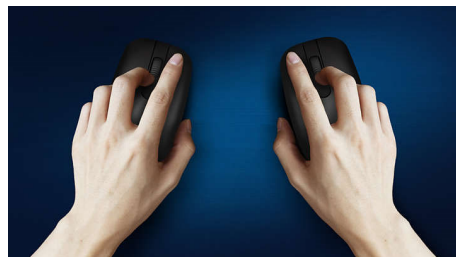

Philips 200 Series
Juhtmega hiir

4 nuppu
USB-kaabliga
Optiline sensor

SPK7204

Loodud just teie töö jaoks

Mugav hiir, mis mahub kergesti teie peopessa ja kotti. See juhtmega sülearvuti hiir tagab kerge kasutamise ja optiline sensor võimaldab teil töötada pea igal pinnal.

- Hiirt on mugav kasutada nii parema kui ka vasaku käega
- Mugav ergonomiline disain tundub käe all suurepärane
- Kvaliteetne optiline jälgimine tagab sujuva juhtimise

PHILIPS

Esiletõstetud tooted

Sujuv optiline jälgimine

Kvaliteetne optiline jälgimine tagab sujuva juhtimise

Mugav ergonomiline kuju

Mugav ergonomiline disain tundub käe all suurepärase

Mõlemale käele sobiv disain

Hiirt on mugav kasutada nii parema kui ka vasaku käega

Nupud, mis peavad vastu miljonitele klõpsudele

Vastupidavad nupud peavad vastu miljonitele klõpsudele

Isehäälestuv

Isehäälestuva USB-ühendusega

Ainulaadne stiilne disain

Tänu kompaktsel disainil on seda kerge kaasa haarata ja seeläbi oma tulemuslikkust parandada.