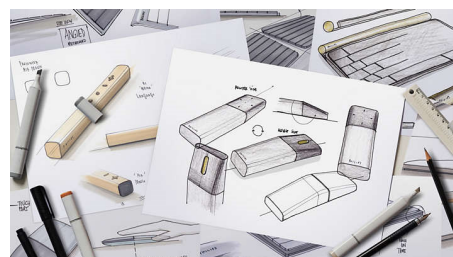

Nupud, mis peavad vastu miljonitele klõpsudele

Vastupidavad nupud peavad vastu miljonitele klõpsudele

Isehäälestuv

Isehäälestuva USB-ühendusega

Ainulaadne stiilne disain

Tänu kompaktsel disainil on seda kerge kaasa haarata ja seeläbi oma tulemuslikkust parandada.

Spetsifikatsioon

Operatsioonisüsteem/süsteeminõuded

- Süsteeminõuded: Microsoft Windows XP, Windows Vista, Windows 7, Windows 8, Windows 10 või uuem; Linux; Mac OS

Füüsilised mõõtmed

- Mõõtmed (P × L × K): 110,03 × 57,4 × 29,7 mm
- Kaal: 62,2 g