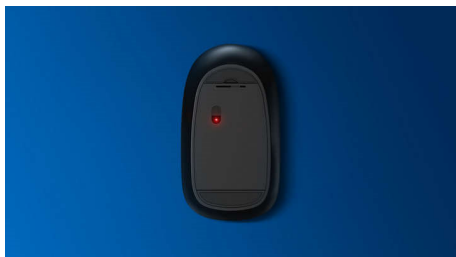

Philips 200 Series
Juhtmega hiir

4 nuppu
USB-kaabliga
Optiline sensor

SPK7204

Loodud just teie töö jaoks

Mugav hiir, mis mahub kergesti teie peopessa ja kotti. See juhtmega sülearvuti hiir tagab kerge kasutamise ja optiline sensor võimaldab teil töötada pea igal pinnal.

Isehäälestuv

- Isehäälestuva USB-ühendusega

Ainulaadne disain

- Ainulaadne stiilne disain sobib teile suurepäraselt

Philipsi usaldusväärsus

- Vastupidavad nupud peavad vastu miljonitele klõpsudele

Mugav ja täpne juhtimine

- Hiirt on mugav kasutada nii parema kui ka vasaku käega
- Mugav ergonomiline disain tundub käe all suurepärane
- Kvaliteetne optiline jälgimine tagab sujuva juhtimise

PHILIPS

Esiletõstetud tooted

Sujuv optiline jälgimine

Kvaliteetne optiline jälgimine tagab sujuva juhtimise

Mugav ergonomiline kuju

Mugav ergonomiline disain tundub käe all suurepärase

Mõlemale käele sobiv disain

Hiirt on mugav kasutada nii parema kui ka vasaku käega